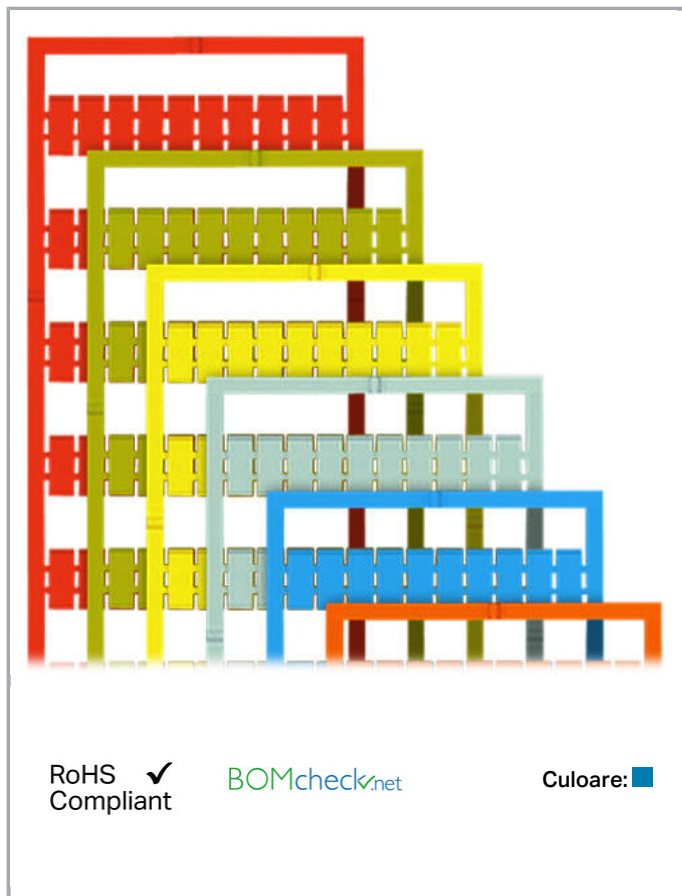

Fișă tehnică | Număr articol: 794-507/000-006

WMB marking card; as card; MARKED; - (100x); stretchable 5 - 5.2 mm;

Horizontal marking; snap-on type; blue

www.wago.com/794-507/000-006

Date

Technical Data

Marking	-
Marking (number)	100
Marking direction	Horizontal marking
Marking color	black
Marking type	Symbol
Darstellung des Aufdrucks	same symbols per strip
Pre-assembly	10 strips with 10 markers per card

Aveți întrebări despre produsele noastre?
Vă stăm la dispoziție pentru preluarea apelului la +40 (0) 31 421 85 68.

Geometrical Data

Marker/Strip width	5 mm
Marker width	5 mm

Material Data

Color	blue
Weight	9 g
Fire load	0,27 MJ