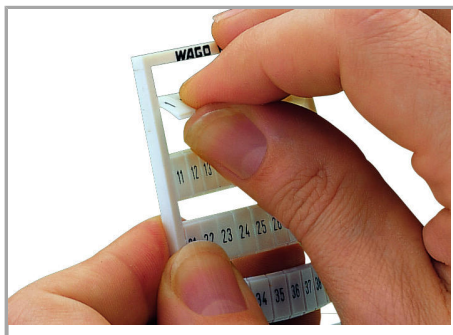

Geometrical Data

Marker/Strip width	5 mm
Marker width	5 mm

Material Data

Color	blue
Weight	9 g
Fire load	0,27 MJ

Commercial data

Product Group	2 (Terminal Block Accessories)
Packaging type	BOX
Country of origin	DE
GTIN	4017332785525
Customs tariff number	49119900000

Counterpart

Installation Notes

Application

Separating a strip from the WMB marker card.