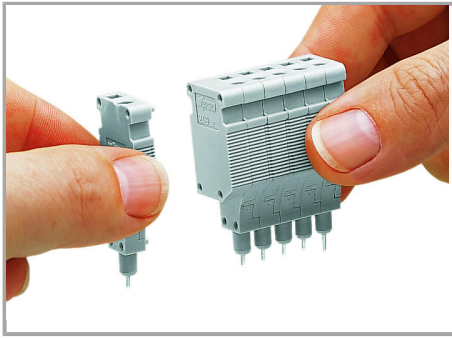

Snapping test plug and spacer modules together to assemble a multipole test plug module (max. 10 poles).

Supus modificărilor.

WAGO Kontakttechnik GmbH & Co. KG
/Representative Office Romania
Sos. Pipera-Tunari nr. 1/1
building 1, 2nd floor | 077190 Voluntari, Ilfov
Tel.: +40-(0)31 421 85 68 | Email: info-RO@wago.com

Aveți întrebări despre produsele noastre?
Vă stăm la dispoziție pentru preluarea apelului la +40 (0) 31 421 85 68.