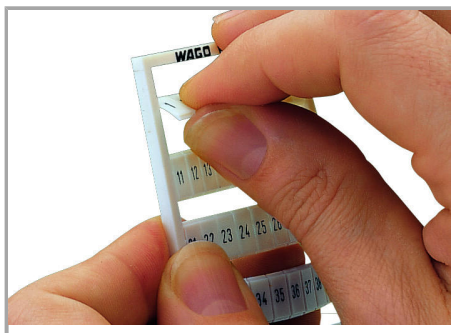

Geometrical Data

Marker/Strip width	5 ... 5,2 mm
Marker width	5 mm

Material Data

Color	red
Weight	8,8 g
Fire load	0,264 MJ

Commercial data

Packaging type	BOX
Country of origin	DE
GTIN	4045454063375
Customs tariff number	491 19900000

Counterpart

Installation Notes

Application

Separating a strip from the WMB marker card.