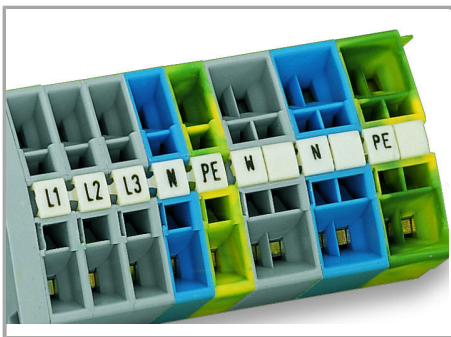

Fișă tehnică | Număr articol: 248-531

Mini-WSB marking card; as card; MARKED; 27 / 28 (50 each); not stretchable;
Horizontal marking; snap-on type; white

www.wago.com/248-531

Date

Technical Data

Marking	27 / 28
Marking (number)	50
Marking direction	Horizontal marking
Marking color	black
Marking type	Digits
Darstellung des Aufdrucks	same numbers per strip
Pre-assembly	10 strips with 10 markers per card

Geometrical Data

Marker/Strip width	5 mm
Marker width	5 mm

Material Data

Color	white
-------	-------

Supus modificărilor.

WAGO Kontakttechnik GmbH & Co. KG
/Representative Office Romania
Sos. Pipera-Tunari nr. 1/1
building 1, 2nd floor | 077190 Voluntari, Ilfov
Tel.: +40-(0)31 421 85 68 | Email: info-RO@wago.com

Aveți întrebări despre produsele noastre?
Vă stăm la dispoziție pentru preluarea apelului la +40 (0) 31 421 85 68.

Weight	6,2 g
Fire load	0,201 MJ

Commercial data

Product Group	2 (Terminal Block Accessories)
Packaging type	BOX
Country of origin	DE
GTIN	4017332422581
Customs tariff number	491 19900000

Counterpart

Installation Notes

Marking

Marking via Mini-WSB Quick markers.

Familie de produse

Mini-WSB

Afișare globală produse din familie.

Supus modificărilor.