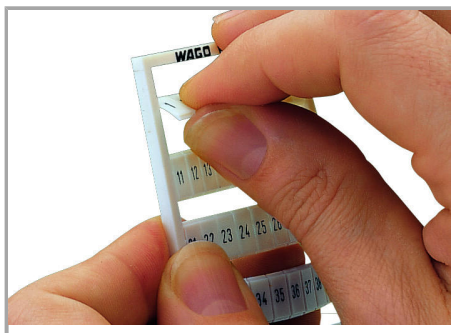

Geometrical Data

Marker/Strip width	5 ... 5.2 mm
Marker width	5 mm

Material Data

Color	blue
Weight	8,8 g
Fire load	0,264 MJ

Commercial data

Packaging type	BOX
Country of origin	DE
GTIN	4045454508111
Customs tariff number	491 19900000

Counterpart

Installation Notes

Application

Separating a strip from the WMB marker card.