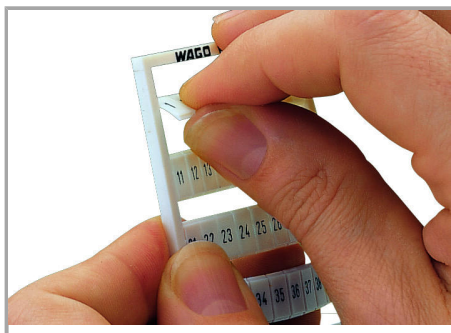

Geometrical Data

Marker/Strip width	5 mm
Marker width	5 mm

Material Data

Color	red
Weight	9 g
Fire load	0,27 MJ

Commercial data

Packaging type	BOX
Country of origin	DE
GTIN	4044918963534
Customs tariff number	491 19900000

Counterpart

Installation Notes

Application

Separating a strip from the WMB marker card.