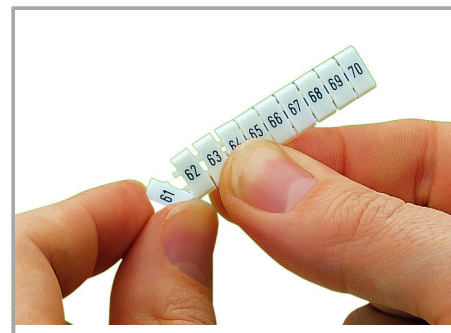

Separating an individual marker from the WMB marker strip – for larger terminal blocks.

Marking

Supus modificărilor.

WAGO Kontakttechnik GmbH & Co. KG
/Representative Office Romania
Sos. Pipera-Tunari nr. 1/1
building 1, 2nd floor | 077190 Voluntari, Ilfov
Tel.: +40-(0)31 421 85 68 | Email: info-RO@wago.com

Aveți întrebări despre produsele noastre?
Vă stăm la dispoziție pentru preluarea apelului la +40 (0) 31 421 85 68.