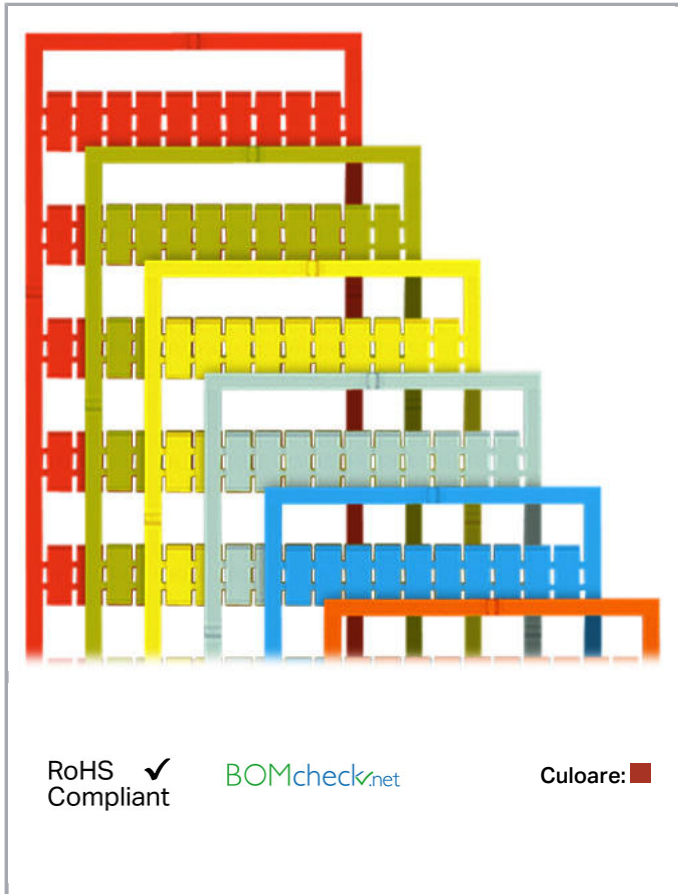

Fișă tehnică | Număr articol: 793-518/000-005

WMB marking card; as card; MARKED; 1 / 2 (50 each); not stretchable;
Horizontal marking; snap-on type; red

www.wago.com/793-518/000-005

Date

Technical Data

Marking	1 / 2
Marking (number)	50
Marking direction	Horizontal marking
Marking color	black
Marking type	Digits
Darstellung des Aufdrucks	same numbers per strip
Pre-assembly	10 strips with 10 markers per card

Aveți întrebări despre produsele noastre?
Vă stăm la dispoziție pentru preluarea apelului la +40 (0) 31 421 85 68.

Geometrical Data

Marker/Strip width	5 mm
Marker width	5 mm

Material Data

Color	red
Weight	9 g
Fire load	0,27 MJ