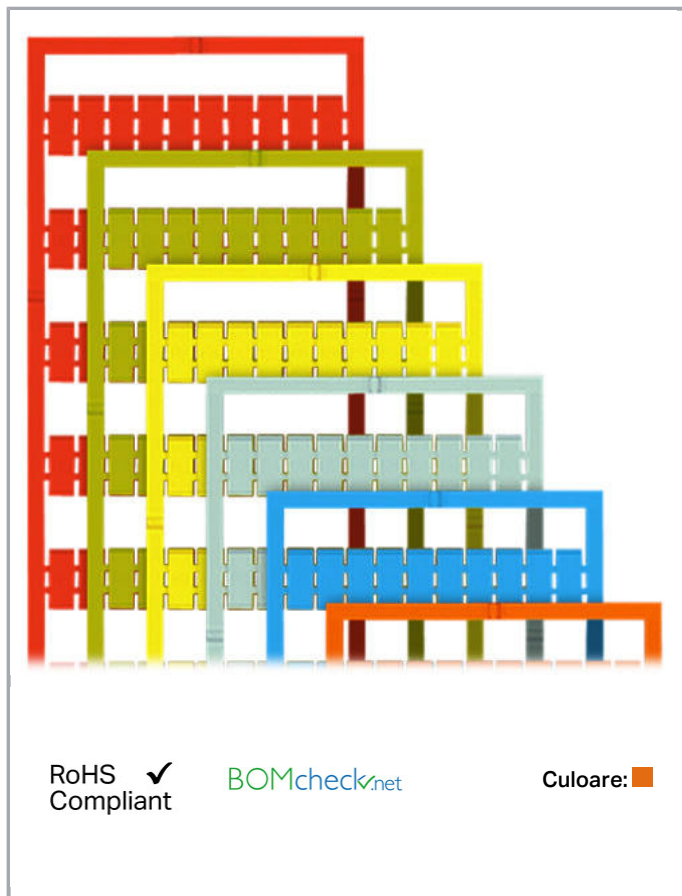

Fișă tehnică | Număr articol: 793-503/000-012

WMB marking card; as card; MARKED; 11 ... 20 (10x); not stretchable;

Horizontal marking; snap-on type; orange

www.wago.com/793-503/000-012

Date

Technical Data

Marking	11 ... 20
Marking (number)	10
Marking direction	Horizontal marking
Marking color	black
Marking type	Digits
Darstellung des Aufdrucks	consecutive numbers per strip
Pre-assembly	10 strips with 10 markers per card

Aveți întrebări despre produsele noastre?
Vă stăm la dispoziție pentru preluarea apelului la +40 (0) 31 421 85 68.

Geometrical Data

Marker/Strip width	5 mm
Marker width	5 mm

Material Data

Color	orange
Weight	9 g
Fire load	0,27 MJ

Stretching a WMB marker strip.

Separating an individual marker from the WMB marker strip – for larger terminal blocks.

Marking

Supus modificărilor.

Snapping a WMB marker strip into the marker slot of the double marker carrier.

Snapping a marking strip into the marker slot.

Familie de produse

WMB Multi marking system

Afișare globală produse din familie.

Supus modificărilor.