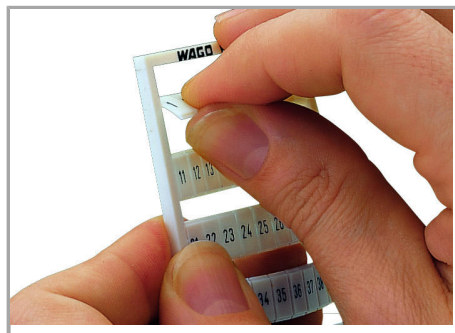

Geometrical Data

Marker/Strip width	5 mm
Marker width	5 mm

Material Data

Color	orange
Weight	9 g
Fire load	0,27 MJ

Commercial data

Product Group	2 (Terminal Block Accessories)
Packaging type	BOX
Country of origin	DE
GTIN	4017332665490
Customs tariff number	49119900000

Counterpart

Installation Notes

Application

Separating a strip from the WMB marker card.