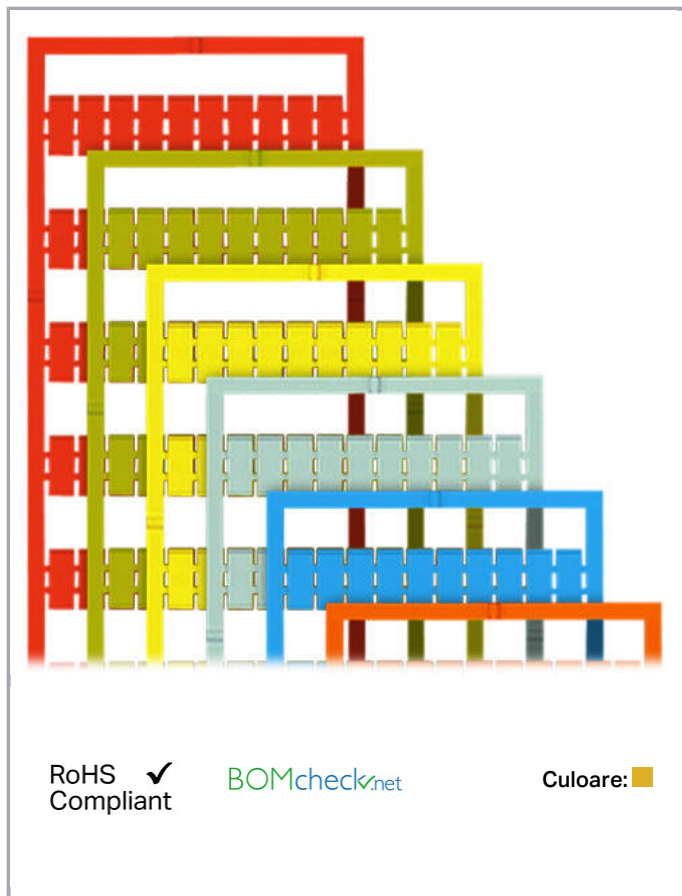

Fișă tehnică | Număr articol: 793-503/000-002

WMB marking card; as card; MARKED; 11 ... 20 (10x); not stretchable;

Horizontal marking; snap-on type; yellow

www.wago.com/793-503/000-002

Date

Technical Data

Marking	11 ... 20
Marking (number)	10
Marking direction	Horizontal marking
Marking color	black
Marking type	Digits
Darstellung des Aufdrucks	consecutive numbers per strip
Pre-assembly	10 strips with 10 markers per card

Aveți întrebări despre produsele noastre?
Vă stăm la dispoziție pentru preluarea apelului la +40 (0) 31 421 85 68.

Geometrical Data

Marker/Strip width	5 mm
Marker width	5 mm

Material Data

Color	yellow
Weight	9 g
Fire load	0,27 MJ

Stretching a WMB marker strip.

Separating an individual marker from the WMB marker strip – for larger terminal blocks.

Marking

Supus modificărilor.

Snapping a WMB marker strip into the marker slot of the double marker carrier.

Snapping a marking strip into the marker slot.

Familie de produse

WMB Multi marking system

Afișare globală produse din familie.

Supus modificărilor.