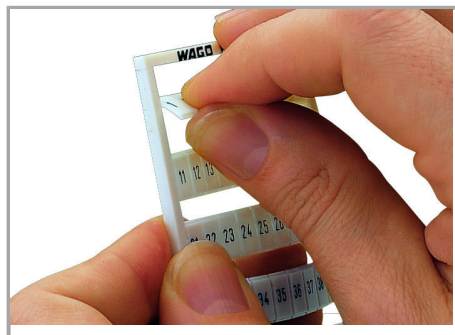

Geometrical Data

Marker/Strip width	5 ... 5.2 mm
Marker width	5 mm

Material Data

Color	yellow
Weight	9 g
Fire load	0,27 MJ

Commercial data

Product Group	2 (Terminal Block Accessories)
Packaging type	BOX
Country of origin	DE
GTIN	4017332662215
Customs tariff number	49119900000

Counterpart

Installation Notes

Application

Separating a strip from the WMB marker card.