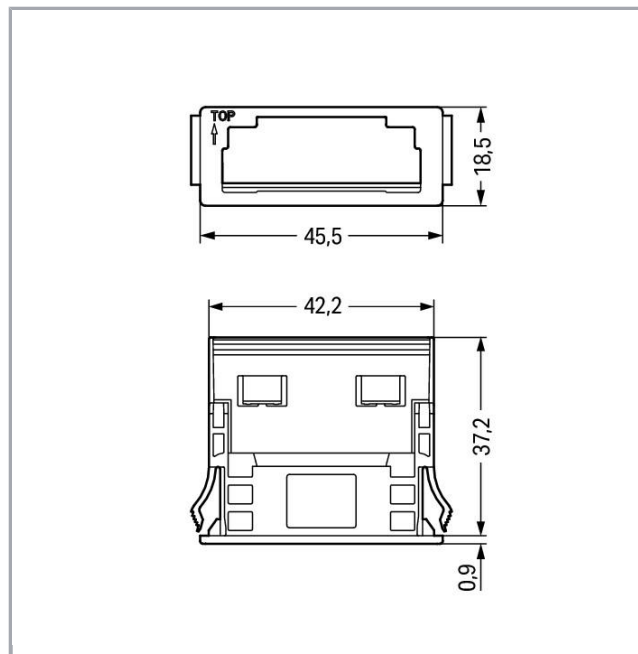

Fișă tehnică | Număr articol: 770-319
Snap-in frame; 4-pole; 0.5 ... 2.0 mm; black

www.wago.com/770-319

Supus modificărilor.

WAGO Kontakttechnik GmbH & Co. KG
/Representative Office Romania
Sos. Pipera-Tunari nr. 1/1
building 1, 2nd floor | 077190 Voluntari, Ilfov
Tel.: +40-(0)31 421 85 68 | Email: info-RO@wago.com

Aveți întrebări despre produsele noastre?
Vă stăm la dispoziție pentru preluarea apelului la +40 (0) 31 421 85 68.

Date**Geometrical Data**

Width	45.5 mm / 1.791 inch
Height	18.5 mm / 0.728 inch
Depth	37.2 mm / 1.465 inch

Mechanical data

Housing sheet thickness	1 ... 3 mm / 0.039 ... 0.118 inch
Mounting type	Snap-in
Suitable	for socket and plug

Material Data

Color	black
Insulation material	Polyamide 66 (PA 66)
Flammability class per UL94	V0
Weight	4,3 g