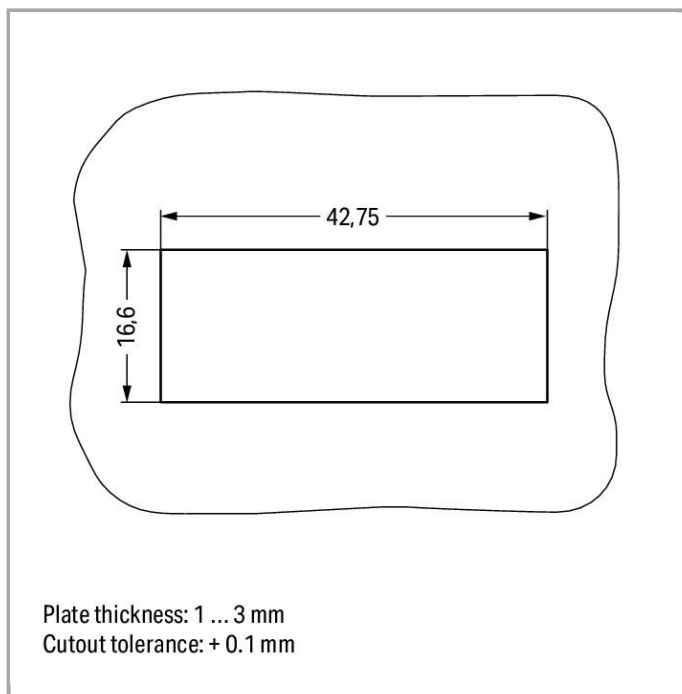

Fișă tehnică | Număr articol: 770-319
Snap-in frame; 4-pole; 0.5 ... 2.0 mm; black

www.wago.com/770-319

Supus modificărilor.

WAGO Kontakttechnik GmbH & Co. KG
/Representative Office Romania
Sos. Pipera-Tunari nr. 1/1
building 1, 2nd floor | 077190 Voluntari, Ilfov
Tel.: +40-(0)31 421 85 68 | Email: info-RO@wago.com

Aveți întrebări despre produsele noastre?
Vă stăm la dispoziție pentru preluarea apelului la +40 (0) 31 421 85 68.

Date**Geometrical Data**

Width	45.5 mm / 1.791 inch
Height	18.5 mm / 0.728 inch
Depth	37.2 mm / 1.465 inch

Mechanical data

Housing sheet thickness	1 ... 3 mm / 0.039 ... 0.118 inch
Mounting type	Snap-in
Suitable	for socket and plug

Material Data

Color	black
Insulation material	Polyamide 66 (PA 66)
Flammability class per UL94	V0
Weight	4,3 g