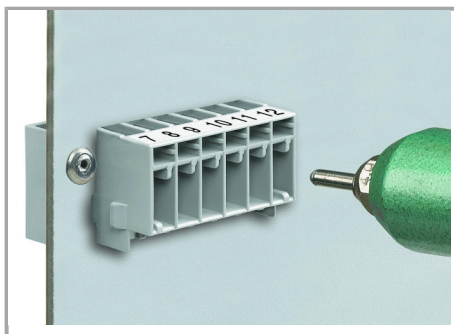

Fișă tehnică | Număr articol: 769-642/007-000

THT male header; 1.0 x 1.0 mm solder pin; straight; clamping collar; Pin spacing 5 mm; 12-pole; gray

www.wago.com/769-642/007-000

Date

Electrical data

Ratings per IEC/EN 60664-1

PCB Component Libraries (EDA), PCB CAD Library Ultra Librarian

Installation Notes

Installation

Mounting with 3 mm Ø blind rivets

Familie de produse

X-COM

Afișare globală produse din familie.

Supus modificărilor.