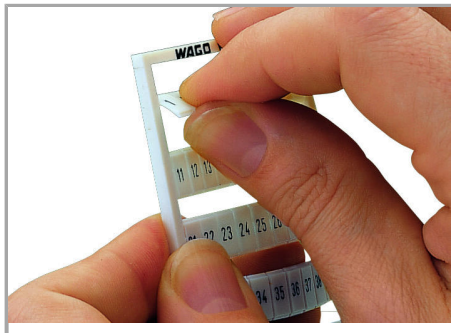

Geometrical Data

Marker/Strip width	5 ... 5.2 mm
Marker width	5 mm

Material Data

Color	yellow
Weight	9 g
Fire load	0,27 MJ

Commercial data

Product Group	2 (Terminal Block Accessories)
Packaging type	BOX
Country of origin	DE
GTIN	4044918145268
Customs tariff number	49119900000

Counterpart

Installation Notes

Application

Separating a strip from the WMB marker card.