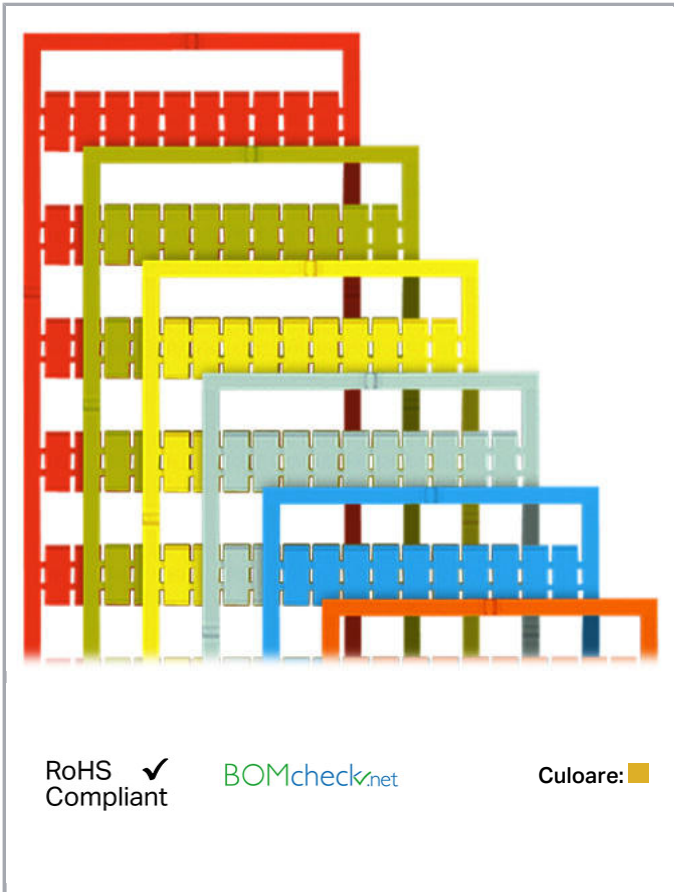

Fișă tehnică | Număr articol: 793-604/000-002

WMB marking card; as card; MARKED; 21 ... 30 (10x); not stretchable; Vertical marking; snap-on type; yellow

www.wago.com/793-604/000-002

Date

Technical Data

Marking	21 ... 30
Marking (number)	10
Marking direction	Vertical marking
Marking color	black
Marking type	Digits
Darstellung des Aufdrucks	consecutive numbers per strip
Pre-assembly	10 strips with 10 markers per card

Aveți întrebări despre produsele noastre?
Vă stăm la dispoziție pentru preluarea apelului la +40 (0) 31 421 85 68.

Geometrical Data

Marker/Strip width	5 ... 5.2 mm
Marker width	5 mm

Material Data

Color	yellow
Weight	9 g
Fire load	0,27 MJ

Stretching a WMB marker strip.

Separating an individual marker from the WMB marker strip – for larger terminal blocks.

Marking

Supus modificărilor.

Snapping a WMB marker strip into the marker slot of the double marker carrier.

Snapping a marking strip into the marker slot.

Familie de produse

WMB Multi marking system

Afișare globală produse din familie.

Supus modificărilor.