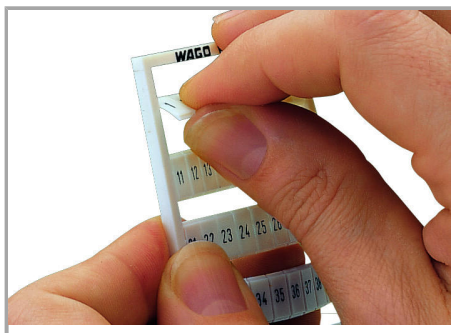

Geometrical Data

Marker/Strip width	5 ... 5.2 mm
Marker width	5 mm

Material Data

Color	violet
Weight	8,8 g
Fire load	0,264 MJ

Commercial data

Packaging type	BOX
Country of origin	DE
GTIN	4045454074197
Customs tariff number	491 19900000

Counterpart

Installation Notes

Application

Separating a strip from the WMB marker card.