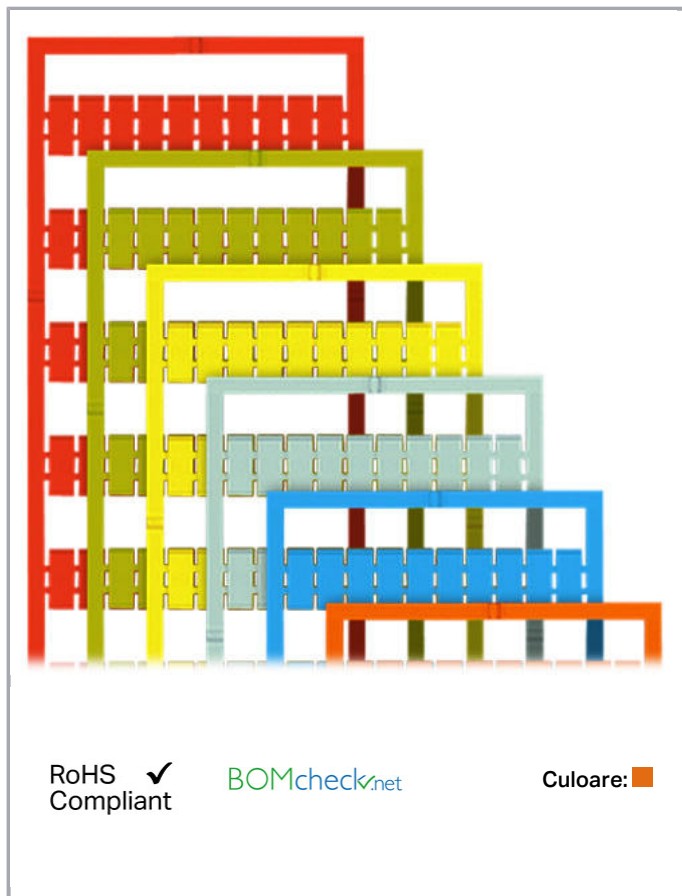

Fișă tehnică | Număr articol: 793-502/000-012

WMB marking card; as card; MARKED; 1 ... 10 (10x); not stretchable;

Horizontal marking; snap-on type; orange

www.wago.com/793-502/000-012

Date

Technical Data

Marking	1 ... 10
Marking (number)	10
Marking direction	Horizontal marking
Marking color	black
Marking type	Digits
Darstellung des Aufdrucks	consecutive numbers per strip
Pre-assembly	10 strips with 10 markers per card

Aveți întrebări despre produsele noastre?
Vă stăm la dispoziție pentru preluarea apelului la +40 (0) 31 421 85 68.

Geometrical Data

Marker/Strip width	5 mm
Marker width	5 mm

Material Data

Color	orange
Weight	9 g
Fire load	0,27 MJ

Stretching a WMB marker strip.

Separating an individual marker from the WMB marker strip – for larger terminal blocks.

Marking

Supus modificărilor.

Snapping a WMB marker strip into the marker slot of the double marker carrier.

Snapping a marking strip into the marker slot.

Familie de produse

WMB Multi marking system

Afișare globală produse din familie.

Supus modificărilor.