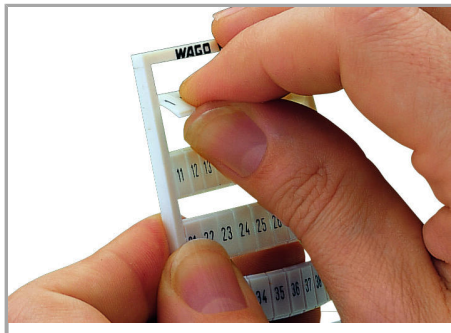

Geometrical Data

Marker/Strip width	5 mm
Marker width	5 mm

Material Data

Color	orange
Weight	9 g
Fire load	0,27 MJ

Commercial data

Product Group	2 (Terminal Block Accessories)
Packaging type	BOX
Country of origin	DE
GTIN	4017332618755
Customs tariff number	49119900000

Counterpart

Installation Notes

Application

Separating a strip from the WMB marker card.