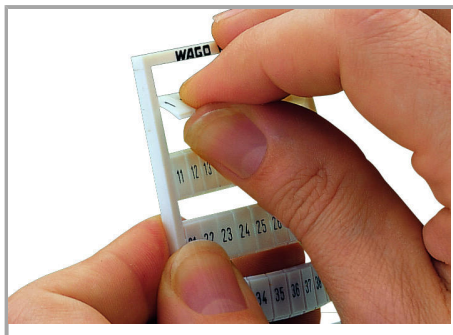

Geometrical Data

Marker/Strip width	5 ... 5.2 mm
Marker width	5 mm

Material Data

Color	white
Weight	8,4 g
Fire load	0,256 MJ

Commercial data

Product Group	2 (Terminal Block Accessories)
Packaging type	BOX
Country of origin	DE
GTIN	4045454281175
Customs tariff number	49119900000

Counterpart

Installation Notes

Application

Separating a strip from the WMB marker card.