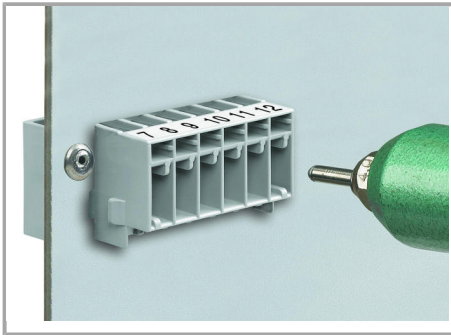

- STL
- 3D STEP
- TARGET 3001!
- View Logic ViewDraw
- Quadcept
- Zuken CadStar 3 and 4
- Zuken CR-5000 and CR-8000

PCB Component Libraries (EDA), PCB CAD Library Ultra Librarian

---

Installation Notes

Installation

Mounting with 3 mm Ø blind rivets

Familie de produse

X-COM

Afișare globală produse din familie.

Supus modificărilor.