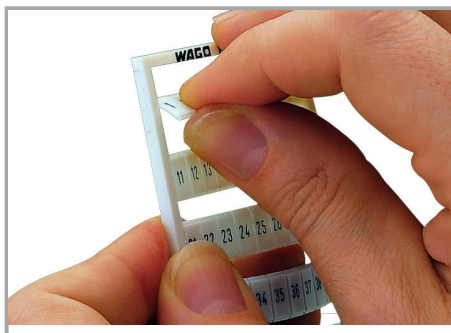

Geometrical Data

Marker/Strip width	5 mm
Marker width	5 mm

Material Data

Color	orange
Weight	9 g
Fire load	0,27 MJ

Commercial data

Packaging type	BOX
Country of origin	DE
GTIN	4045454229245
Customs tariff number	491 19900000

Counterpart

Installation Notes

Application

Separating a strip from the WMB marker card.