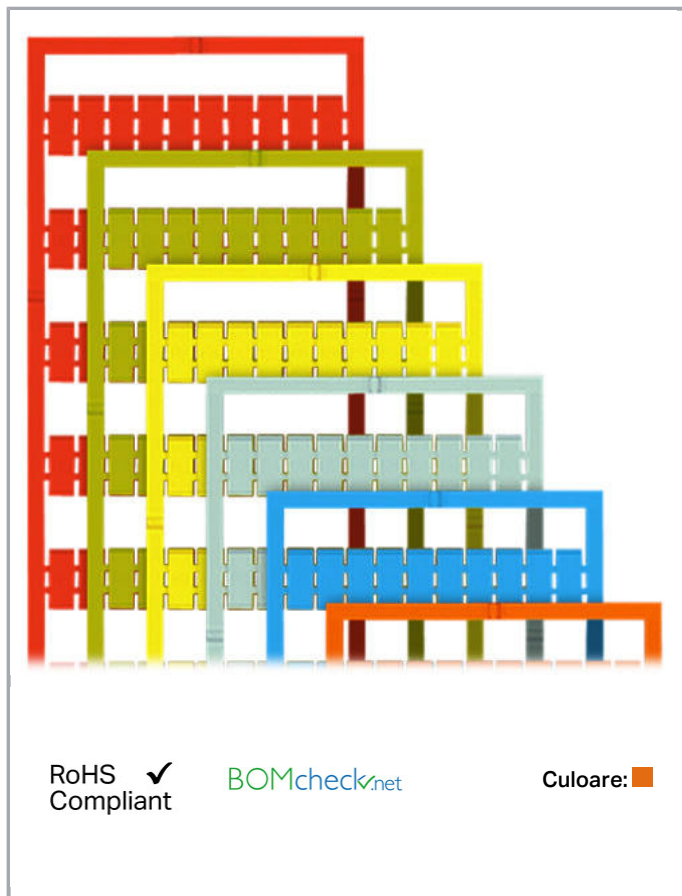

Fișă tehnică | Număr articol: 793-522/000-012

WMB marking card; as card; MARKED; 9 / 10 (50 each); not stretchable;

Horizontal marking; snap-on type; orange

www.wago.com/793-522/000-012

Date

Technical Data

Marking	9 / 10
Marking (number)	50
Marking direction	Horizontal marking
Marking color	black
Marking type	Numbers
Darstellung des Aufdrucks	same numbers per strip
Pre-assembly	10 strips with 10 markers per card

Aveți întrebări despre produsele noastre?
Vă stăm la dispoziție pentru preluarea apelului la +40 (0) 31 421 85 68.

Geometrical Data

Marker/Strip width	5 mm
Marker width	5 mm

Material Data

Color	orange
Weight	9 g
Fire load	0,27 MJ