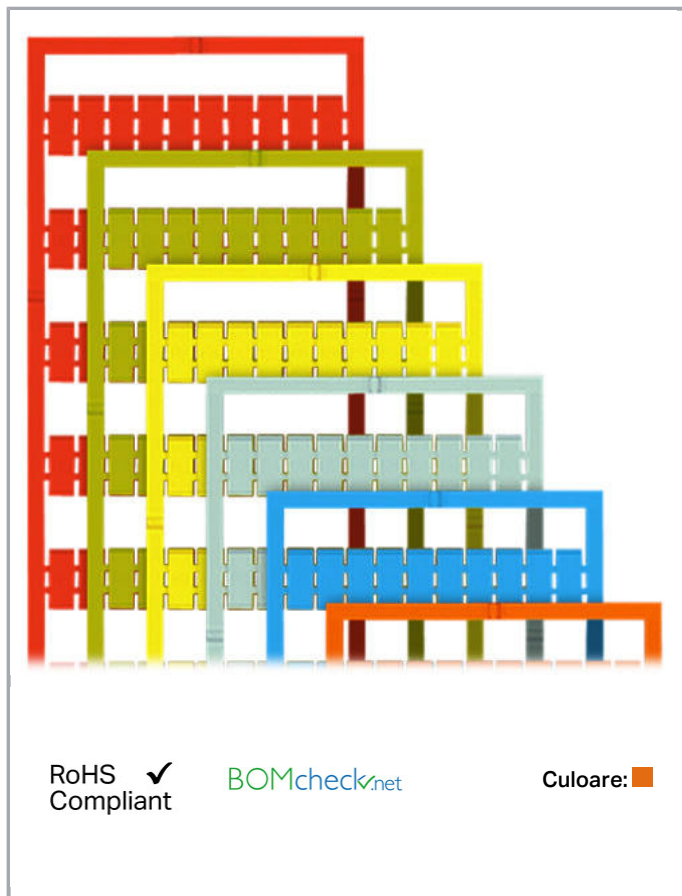

Fișă tehnică | Număr articol: 793-518/000-012

WMB marking card; as card; MARKED; 1 / 2 (50 each); not stretchable;

Horizontal marking; snap-on type; orange

www.wago.com/793-518/000-012

RoHS
Compliant

[BOMcheck.net](https://www.bomcheck.net)

Culoare: ■

Date

Technical Data

Marking	1 / 2
Marking (number)	50
Marking direction	Horizontal marking
Marking color	black
Marking type	Digits
Darstellung des Aufdrucks	same numbers per strip
Pre-assembly	10 strips with 10 markers per card

Aveți întrebări despre produsele noastre?
Vă stăm la dispoziție pentru preluarea apelului la +40 (0) 31 421 85 68.

Geometrical Data

Marker/Strip width	5 mm
Marker width	5 mm

Material Data

Color	orange
Weight	9,3 g
Fire load	0,27 MJ