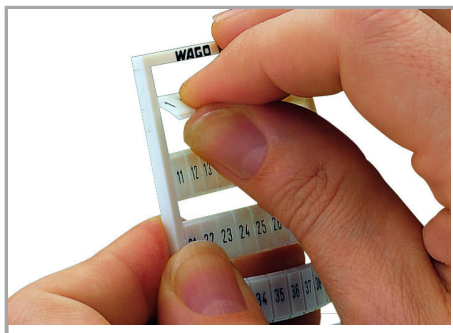

Geometrical Data

Marker/Strip width	5 mm
Marker width	5 mm

Material Data

Color	light green
Weight	9 g
Fire load	0,27 MJ

Commercial data

Product Group	2 (Terminal Block Accessories)
Packaging type	BOX
Country of origin	DE
GTIN	4044918517577
Customs tariff number	49119900000

Counterpart

Installation Notes

Application

Separating a strip from the WMB marker card.