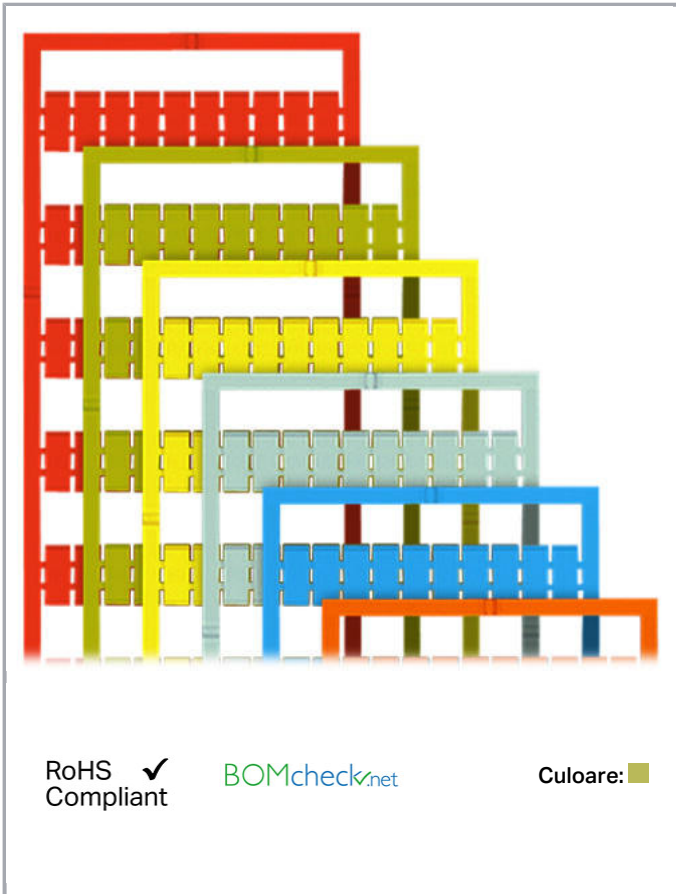

Fișă tehnică | Număr articol: 793-678/000-017

WMB marking card; as card; MARKED; PE (100x); not stretchable; Vertical marking; snap-on type; light green

www.wago.com/793-678/000-017

Date

Technical Data

Marking	PE
Marking (number)	100
Marking direction	Vertical marking
Marking color	black
Marking type	Symbol
Darstellung des Aufdrucks	same symbols per strip
Pre-assembly	10 strips with 10 markers per card

Aveți întrebări despre produsele noastre?
Vă stăm la dispoziție pentru preluarea apelului la +40 (0) 31 421 85 68.

Geometrical Data

Marker/Strip width	5 mm
Marker width	5 mm

Material Data

Color	light green
Weight	9 g
Fire load	0,27 MJ

Stretching a WMB marker strip.

Separating an individual marker from the WMB marker strip – for larger terminal blocks.

Marking

Supus modificărilor.

Snapping a WMB marker strip into the marker slot of the double marker carrier.

Snapping a marking strip into the marker slot.

Familie de produse

WMB Multi marking system

Afișare globală produse din familie.

Supus modificărilor.