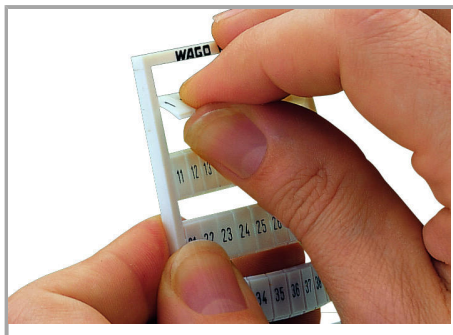

Geometrical Data

Marker/Strip width	5 ... 5.2 mm
Marker width	5 mm

Material Data

Color	white
Weight	8,4 g
Fire load	0,256 MJ

Commercial data

Product Group	2 (Terminal Block Accessories)
Packaging type	BOX
Country of origin	DE
GTIN	4045454281243
Customs tariff number	49119900000

Counterpart

Installation Notes

Application

Separating a strip from the WMB marker card.