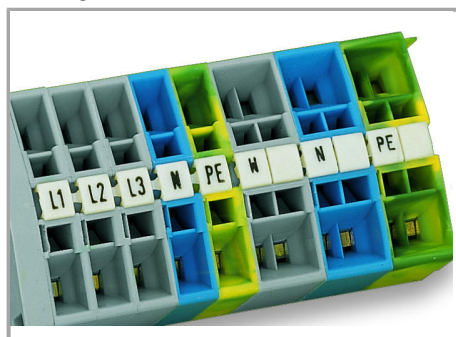

Fișă tehnică | Număr articol: 248-515

Mini-WSB marking card; as card; MARKED; 701 ... 800 (1x); not stretchable;
Horizontal marking; snap-on type; white

www.wago.com/248-515

Date

Technical Data

Marking	701 ... 800
Marking (number)	1
Marking direction	Horizontal marking
Marking color	black
Marking type	Digits
Darstellung des Aufdrucks	consecutive numbers per strip
Pre-assembly	10 strips with 10 markers per card

Geometrical Data

Marker/Strip width	5 mm
Marker width	5 mm

Material Data

Color	white
-------	-------

Supus modificărilor.

WAGO Kontakttechnik GmbH & Co. KG
/Representative Office Romania
Sos. Pipera-Tunari nr. 1/1
building 1, 2nd floor | 077190 Voluntari, Ilfov
Tel.: +40-(0)31 421 85 68 | Email: info-RO@wago.com

Aveți întrebări despre produsele noastre?
Vă stăm la dispoziție pentru preluarea apelului la +40 (0) 31 421 85 68.

Weight	6,5 g
Fire load	0,201 MJ

Commercial data

Product Group	2 (Terminal Block Accessories)
Packaging type	BOX
Country of origin	DE
GTIN	4017332132763
Customs tariff number	491 19900000

Counterpart

Installation Notes

Marking

Marking via Mini-WSB Quick markers.

Familie de produse

Mini-WSB

Afișare globală produse din familie.

Supus modificărilor.