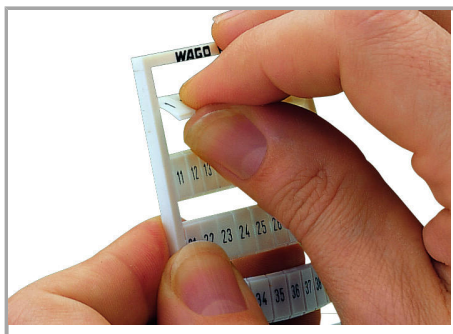

Geometrical Data

Marker/Strip width	5 mm
Marker width	5 mm

Material Data

Color	blue
Weight	9 g
Fire load	0,27 MJ

Commercial data

Product Group	2 (Terminal Block Accessories)
Packaging type	BOX
Country of origin	DE
GTIN	4017332969475
Customs tariff number	49119900000

Counterpart

Installation Notes

Application

Separating a strip from the WMB marker card.