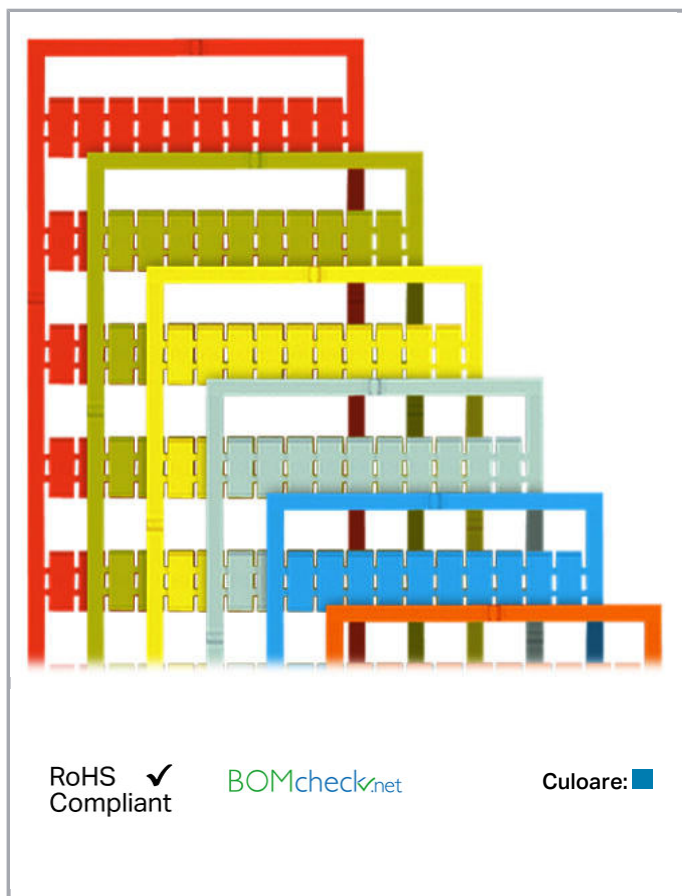

Fișă tehnică | Număr articol: 793-555/000-006

WMB marking card; as card; MARKED; 110, 120 ... 150 (20 each); not stretchable; Horizontal marking; snap-on type; blue

www.wago.com/793-555/000-006

Date

Technical Data

Suitable	for decade marking, with red printing
Marking	110, 120 ... 150
Marking (number)	20
Marking direction	Horizontal marking
Marking color	red
Marking type	Digits
Darstellung des Aufdrucks	same numbers per strip
Pre-assembly	10 strips with 10 markers per card

Aveți întrebări despre produsele noastre?
Vă stăm la dispoziție pentru preluarea apelului la +40 (0) 31 421 85 68.

Geometrical Data

Marker/Strip width	5 mm
Marker width	5 mm

Material Data

Color	blue
Weight	9 g
Fire load	0,27 MJ