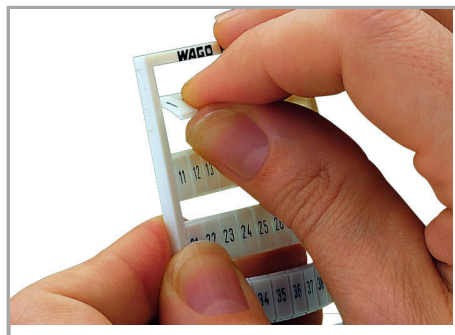

Geometrical Data

Marker/Strip width	5 mm
Marker width	5 mm

Material Data

Color	blue
Weight	9 g
Fire load	0,27 MJ

Commercial data

Product Group	2 (Terminal Block Accessories)
Packaging type	BOX
Country of origin	DE
GTIN	4017332619288
Customs tariff number	49119900000

Counterpart

Installation Notes

Application

Separating a strip from the WMB marker card.