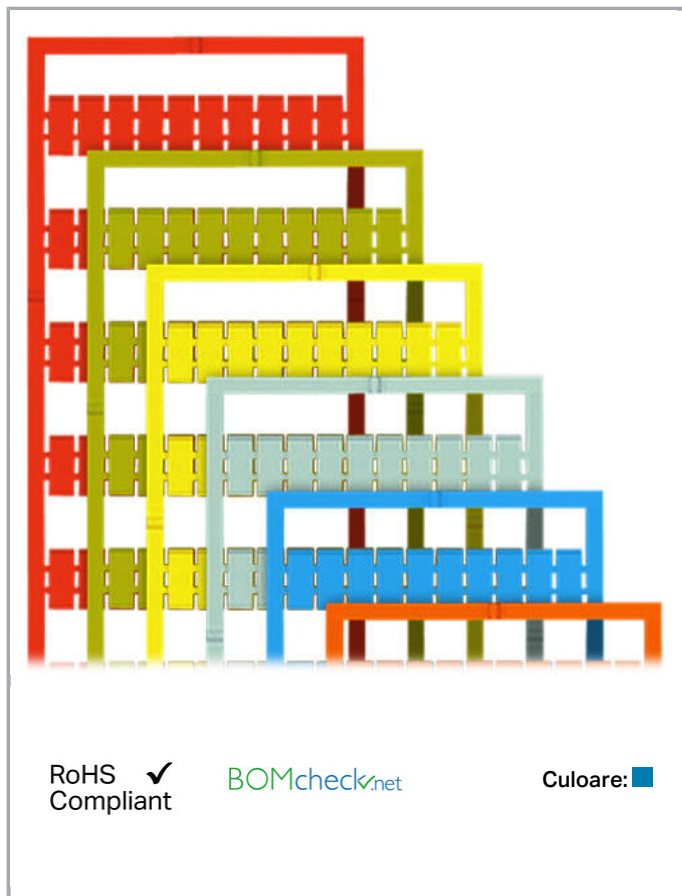

Fișă tehnică | Număr articol: 793-502/000-006

WMB marking card; as card; MARKED; 1 ... 10 (10x); not stretchable;

Horizontal marking; snap-on type; blue

www.wago.com/793-502/000-006

Date

Technical Data

Marking	1 ... 10
Marking (number)	10
Marking direction	Horizontal marking
Marking color	black
Marking type	Digits
Darstellung des Aufdrucks	consecutive numbers per strip
Pre-assembly	10 strips with 10 markers per card

Aveți întrebări despre produsele noastre?
Vă stăm la dispoziție pentru preluarea apelului la +40 (0) 31 421 85 68.

Geometrical Data

Marker/Strip width	5 mm
Marker width	5 mm

Material Data

Color	blue
Weight	9 g
Fire load	0,27 MJ

Stretching a WMB marker strip.

Separating an individual marker from the WMB marker strip – for larger terminal blocks.

Marking

Supus modificărilor.

Snapping a WMB marker strip into the marker slot of the double marker carrier.

Snapping a marking strip into the marker slot.

Familie de produse

WMB Multi marking system

Afișare globală produse din familie.

Supus modificărilor.