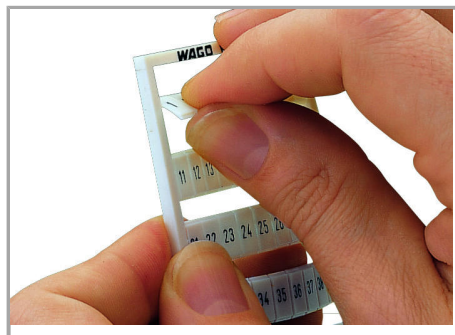

Geometrical Data

Marker/Strip width	5 mm
Marker width	5 mm

Material Data

Color	gray
Weight	9 g
Fire load	0,27 MJ

Commercial data

Product Group	2 (Terminal Block Accessories)
Packaging type	BOX
Country of origin	DE
GTIN	4044918021364
Customs tariff number	49119900000

Counterpart

Installation Notes

Application

Separating a strip from the WMB marker card.