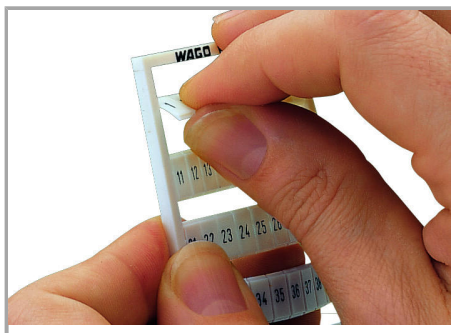

Geometrical Data

Marker/Strip width	4 ... 4.2 mm
Marker width	4 mm

Material Data

Color	yellow
Weight	7,3 g
Fire load	0,219 MJ

Commercial data

Packaging type	BOX
Country of origin	DE
GTIN	4045454332556
Customs tariff number	491 19900000

Counterpart

Installation Notes

Application

Separating a strip from the WMB marker card.