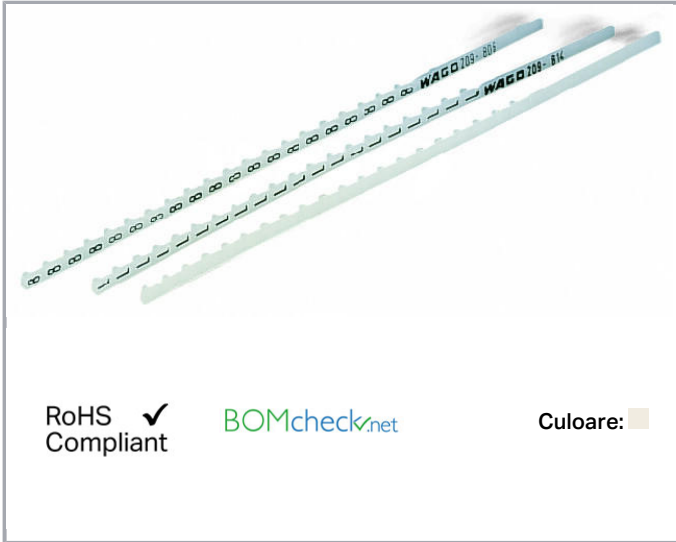

## Fișă tehnică | Număr articol: 209-809

Marker tags; MARKED; 9; not stretchable; Horizontal marking; snap-on type; white

[www.wago.com/209-809](http://www.wago.com/209-809)

#### Material Data

Color	white
Weight	0,3 g
Fire load	0,01 MJ