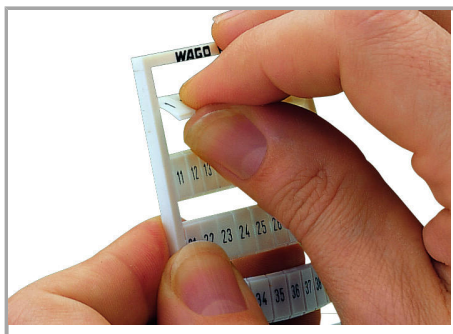

Geometrical Data

Marker/Strip width	5 mm
Marker width	5 mm

Material Data

Color	orange
Weight	9 g
Fire load	0,27 MJ

Commercial data

Product Group	2 (Terminal Block Accessories)
Packaging type	BOX
Country of origin	DE
GTIN	4017332618779
Customs tariff number	49119900000

Counterpart

Installation Notes

Application

Separating a strip from the WMB marker card.