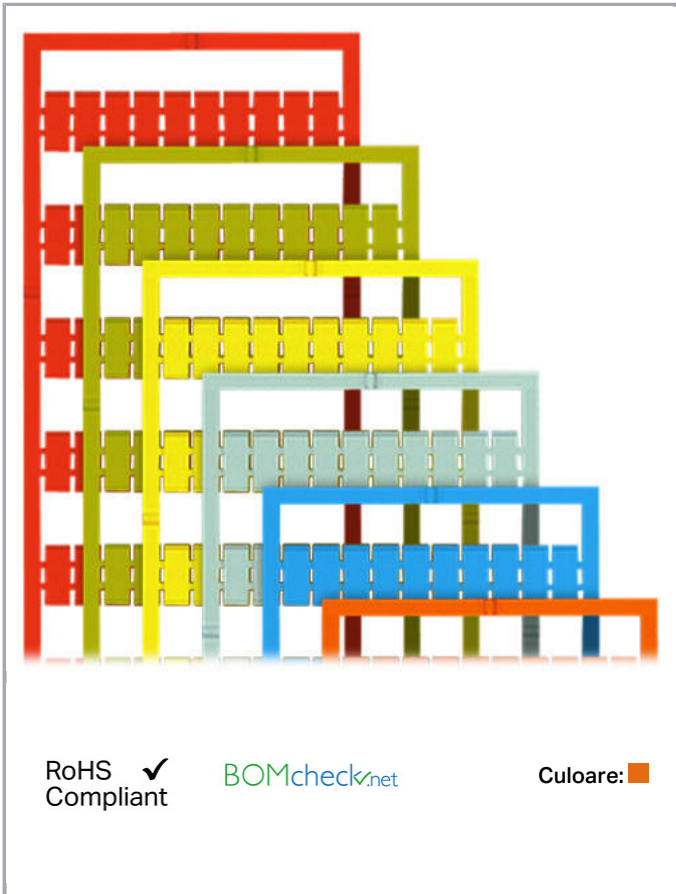

Fișă tehnică | Număr articol: 793-554/000-012

WMB marking card; as card; MARKED; 60, 70 ... 100 (20 each); not stretchable; Horizontal marking; snap-on type; orange

www.wago.com/793-554/000-012

Date

Technical Data

Suitable	for decade marking, with red printing
Marking	60, 70 ... 100
Marking (number)	20
Marking direction	Horizontal marking
Marking color	red
Marking type	Digits
Darstellung des Aufdrucks	same numbers per strip
Pre-assembly	10 strips with 10 markers per card

Aveți întrebări despre produsele noastre?
Vă stăm la dispoziție pentru preluarea apelului la +40 (0) 31 421 85 68.

Geometrical Data

Marker/Strip width	5 mm
Marker width	5 mm

Material Data

Color	orange
Weight	9 g
Fire load	0,27 MJ