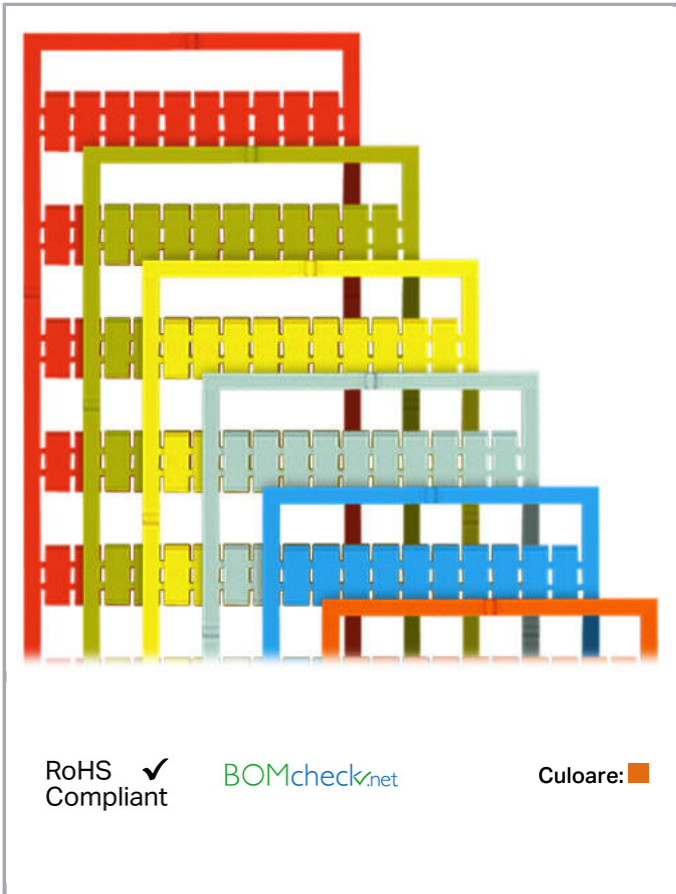

Fișă tehnică | Număr articol: 793-553/000-012

WMB marking card; as card; MARKED; 10, 20 ... 50 (20 each); not stretchable;
Horizontal marking; snap-on type; orange

www.wago.com/793-553/000-012

Date

Technical Data

Suitable	for decade marking, with red printing
Marking	10, 20 ... 50
Marking (number)	20
Marking direction	Horizontal marking
Marking color	red
Marking type	Digits
Darstellung des Aufdrucks	same numbers per strip
Pre-assembly	10 strips with 10 markers per card

Aveți întrebări despre produsele noastre?
Vă stăm la dispoziție pentru preluarea apelului la +40 (0) 31 421 85 68.

Geometrical Data

Marker/Strip width	5 mm
Marker width	5 mm

Material Data

Color	orange
Weight	9 g
Fire load	0,27 MJ