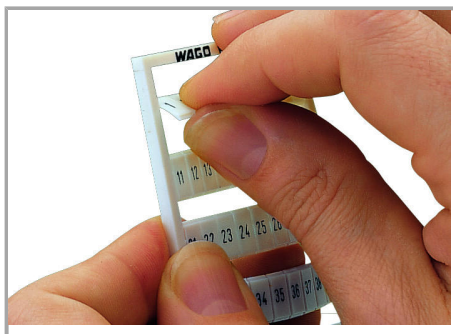

Geometrical Data

Marker/Strip width	5 mm
Marker width	5 mm

Material Data

Color	orange
Weight	9 g
Fire load	0,27 MJ

Commercial data

Product Group	2 (Terminal Block Accessories)
Packaging type	BOX
Country of origin	DE
GTIN	4017332618762
Customs tariff number	49119900000

Counterpart

Installation Notes

Application

Separating a strip from the WMB marker card.