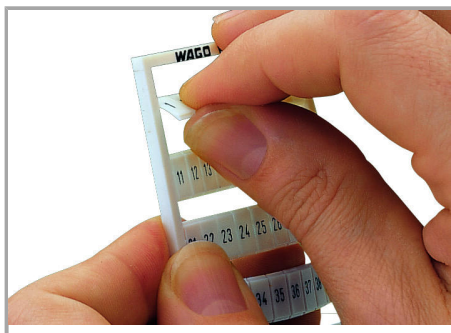

Geometrical Data

Marker/Strip width	5 mm
Marker width	5 mm

Material Data

Color	red
Weight	9 g
Fire load	0,27 MJ

Commercial data

Packaging type	BOX
Country of origin	DE
GTIN	4045454000486
Customs tariff number	491 19900000

Counterpart

Installation Notes

Application

Separating a strip from the WMB marker card.