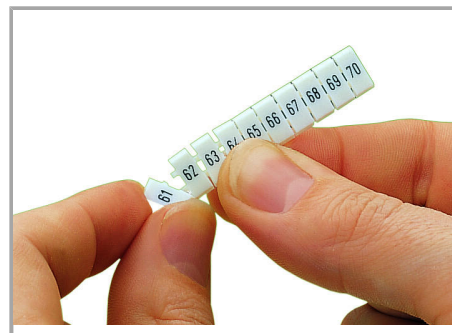

Separating an individual marker from the WMB marker strip – for larger terminal blocks.

Marking

Supus modificărilor.

WAGO Kontakttechnik GmbH & Co. KG
/Representative Office Romania
Sos. Pipera-Tunari nr. 1/1
building 1, 2nd floor | 077190 Voluntari, Ilfov
Tel.: +40-(0)31 421 85 68 | Email: info-RO@wago.com

Aveți întrebări despre produsele noastre?
Vă stăm la dispoziție pentru preluarea apelului la +40 (0) 31 421 85 68.