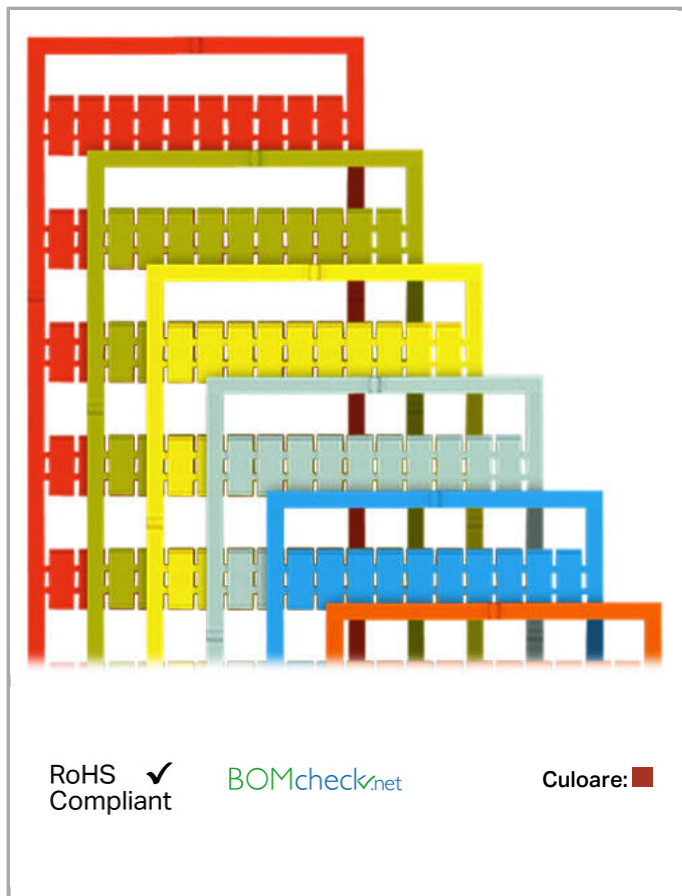

Fișă tehnică | Număr articol: 793-571/000-005

WMB marking card; as card; MARKED; 71 ... 80 (10x); not stretchable;

Horizontal marking; snap-on type; red

www.wago.com/793-571/000-005

Date

Technical Data

Marking	71 ... 80
Marking (number)	10
Marking direction	Horizontal marking
Marking color	black
Marking type	Digits
Darstellung des Aufdrucks	consecutive numbers per strip
Pre-assembly	10 strips with 10 markers per card

Aveți întrebări despre produsele noastre?
Vă stăm la dispoziție pentru preluarea apelului la +40 (0) 31 421 85 68.

Geometrical Data

Marker/Strip width	5 mm
Marker width	5 mm

Material Data

Color	red
Weight	9 g
Fire load	0,27 MJ