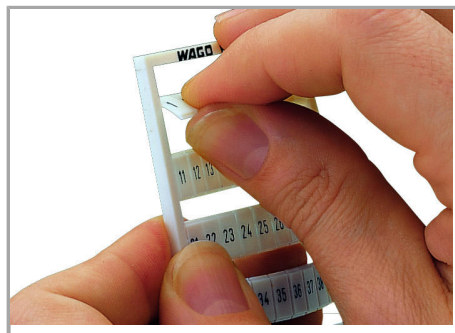

Geometrical Data

Marker/Strip width	5 mm
Marker width	5 mm

Material Data

Color	red
Weight	9 g
Fire load	0,27 MJ

Commercial data

Product Group	2 (Terminal Block Accessories)
Packaging type	BOX
Country of origin	DE
GTIN	4017332782456
Customs tariff number	49119900000

Counterpart

Installation Notes

Application

Separating a strip from the WMB marker card.