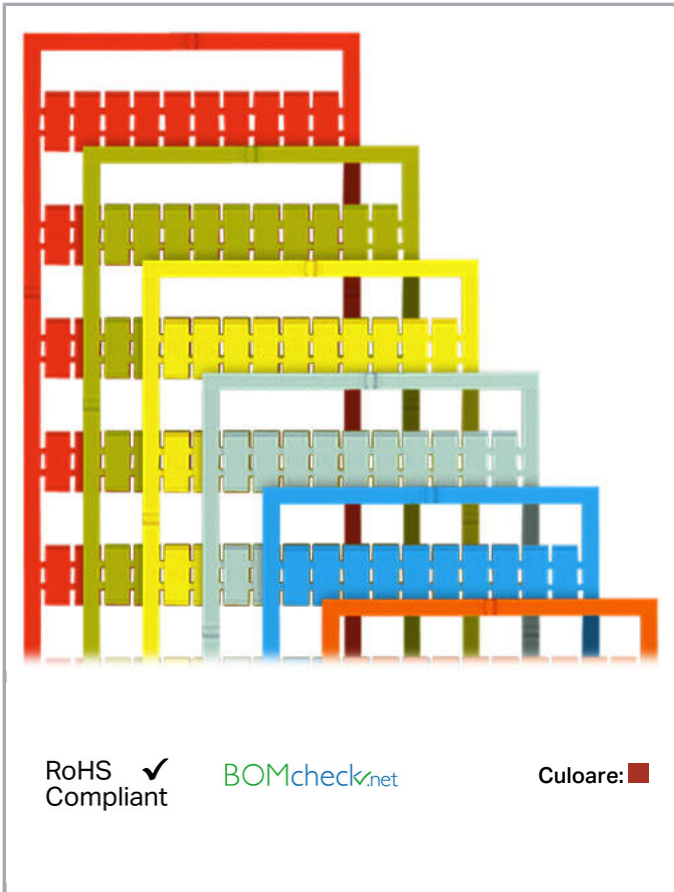

Fișă tehnică | Număr articol: 793-504/000-005

WMB marking card; as card; MARKED; 21 ... 30 (10x); not stretchable;

Horizontal marking; snap-on type; red

www.wago.com/793-504/000-005

Date

Technical Data

Marking	21 ... 30
Marking (number)	10
Marking direction	Horizontal marking
Marking color	black
Marking type	Digits
Darstellung des Aufdrucks	consecutive numbers per strip
Pre-assembly	10 strips with 10 markers per card

Aveți întrebări despre produsele noastre?
Vă stăm la dispoziție pentru preluarea apelului la +40 (0) 31 421 85 68.

Geometrical Data

Marker/Strip width	5 mm
Marker width	5 mm

Material Data

Color	red
Weight	9 g
Fire load	0,27 MJ

Stretching a WMB marker strip.

Separating an individual marker from the WMB marker strip – for larger terminal blocks.

Marking

Supus modificărilor.

Snapping a WMB marker strip into the marker slot of the double marker carrier.

Snapping a marking strip into the marker slot.

Familie de produse

WMB Multi marking system

Afișare globală produse din familie.

Supus modificărilor.