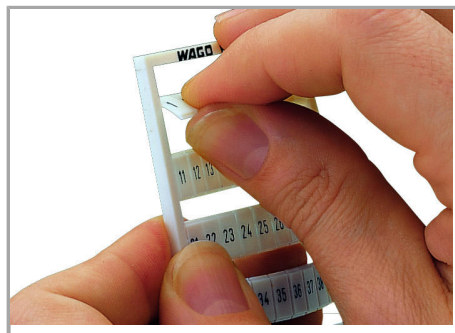

Geometrical Data

Marker/Strip width	5 mm
Marker width	5 mm

Material Data

Color	red
Weight	9 g
Fire load	0,27 MJ

Commercial data

Product Group	2 (Terminal Block Accessories)
Packaging type	BOX
Country of origin	DE
GTIN	4017332782449
Customs tariff number	49119900000

Counterpart

Installation Notes

Application

Separating a strip from the WMB marker card.