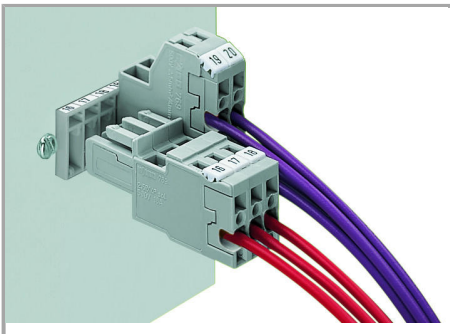

Application

Male header with straight or angled solder pins and feedthrough flanges