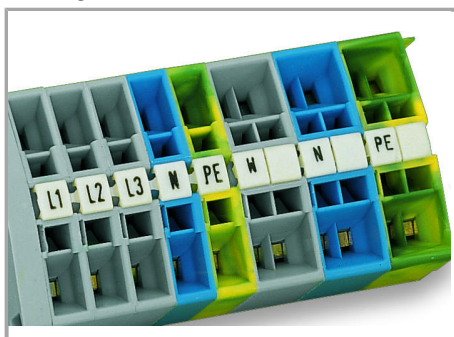

Fișă tehnică | Număr articol: 248-494

Mini-WSB marking card; as card; MARKED; U2, V2, W2, U2, V2, W2, U2, V2, W2,... (10x); not stretchable; Horizontal marking; snap-on type; white

www.wago.com/248-494

Date

Technical Data

Marking	U2, V2, W2, U2, V2, W2, U2, V2, W2,...
Marking (number)	10
Marking direction	Horizontal marking
Marking color	black
Marking type	Symbol
Darstellung des Aufdrucks	consecutive symbols per strip
Pre-assembly	10 strips with 10 markers per card

Aveți întrebări despre produsele noastre?
Vă stăm la dispoziție pentru preluarea apelului la +40 (0) 31 421 85 68.

Weight	6,2 g
Fire load	0,201 MJ

Commercial data

Product Group	2 (Terminal Block Accessories)
Packaging type	BOX
Country of origin	DE
GTIN	4017332132572
Customs tariff number	491 19900000

Counterpart

Installation Notes

Marking

Marking via Mini-WSB Quick markers.

Familie de produse

Mini-WSB

Afișare globală produse din familie.

Supus modificărilor.