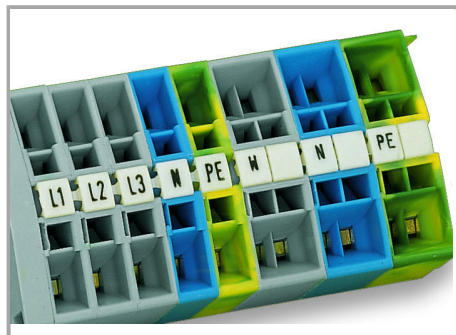

Fișă tehnică | Număr articol: 247-530

Mini-WSB marking card; as card; MARKED; 350 ... 399 (2x); not stretchable;
Horizontal marking; snap-on type; white

www.wago.com/247-530

Date

Technical Data

Suitable	for WAGO-I/O-SYSTEM
Marking	350 ... 399
Marking (number)	2
Marking direction	Horizontal marking
Marking color	black
Marking type	Digits
Darstellung des Aufdrucks	consecutive numbers per strip
Pre-assembly	10 strips with 10 markers per card

Aveți întrebări despre produsele noastre?
Vă stăm la dispoziție pentru preluarea apelului la +40 (0) 31 421 85 68.

Material Data

Color	white
Weight	6,5 g
Fire load	0,201 MJ

Commercial data

Product Group	2 (Terminal Block Accessories)
Packaging type	BOX
Country of origin	DE
GTIN	4017332253567
Customs tariff number	49119900000

Counterpart

Installation Notes

Marking

Marking via Mini-WSB Quick markers.

Familie de produse

Mini-WSB

Afișare globală produse din familie.

Supus modificărilor.