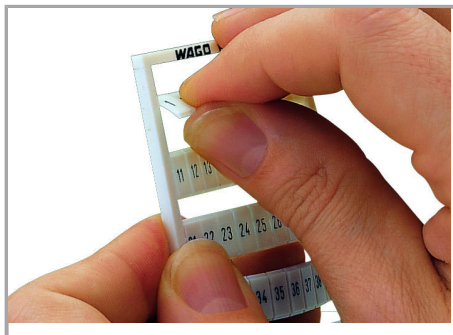

Geometrical Data

Marker/Strip width	5 mm
Marker width	5 mm

Material Data

Color	green
Weight	9 g

Commercial data

Packaging type	BOX
Country of origin	DE
GTIN	4055143251846
Customs tariff number	49119900000

Counterpart

Installation Notes

Application

Separating a strip from the WMB marker card.