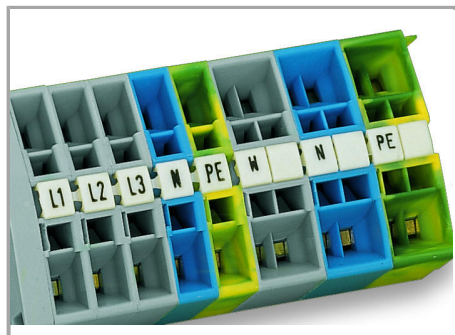

Geometrical Data

Marker/Strip width	5 mm
Marker width	5 mm

Material Data

Color	light green
Weight	6,7 g
Fire load	0,201 MJ

Commercial data

Product Group	9 (Std. Chassis Mt. Blocks)
Packaging type	BOX
Country of origin	DE
GTIN	4017332697897
Customs tariff number	49119900000

Counterpart

Installation Notes

Marking

Marking via Mini-WSB Quick markers.

Familie de produse

Mini-WSB

[Afișare globală produse din familie.](#)

Supus modificărilor.