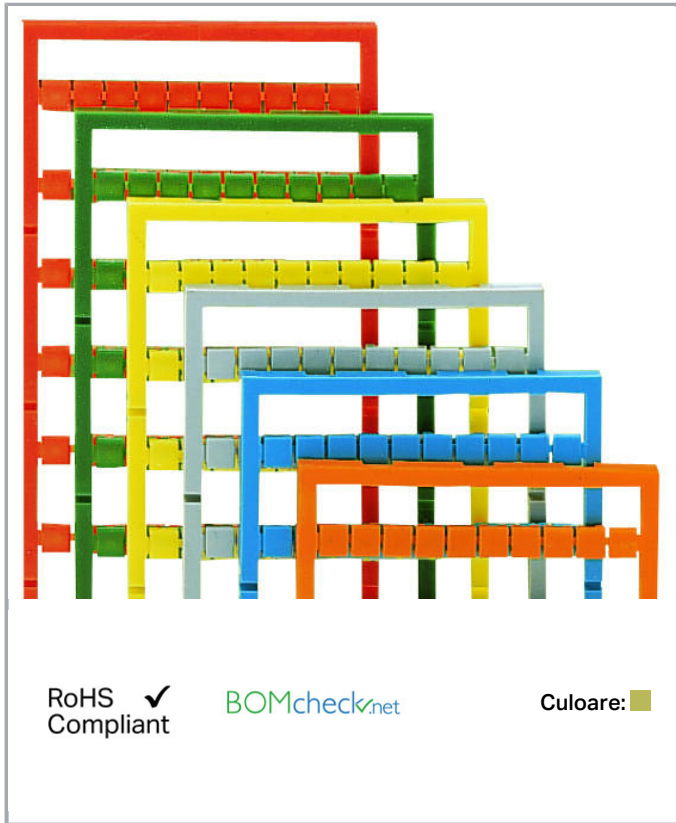

Fișă tehnică | Număr articol: 264-900/000-017

Mini-WSB marking card; as card; MARKED; 1, , 2, , 3, , 4, , 5, 47, , 48, , 49, , 50;
not stretchable; Horizontal marking; snap-on type; light green

www.wago.com/264-900/000-017

Date

Technical Data

Marking	1, , 2, , 3, , 4, , 5, ; to 46, , 47, , 48, , 49, , 50, ;
Marking	1, , 2, , 3, , 4, , 5, ; to 46, , 47, , 48, , 49, , 50, ;
Marking (number)	1
Marking direction	Horizontal marking
Marking color	black
Marking type	Digits
Darstellung des Aufdrucks	consecutive numbers per strip
Pre-assembly	10 strips with 10 markers per card

Aveți întrebări despre produsele noastre?
Vă stăm la dispoziție pentru preluarea apelului la +40 (0) 31 421 85 68.

Geometrical Data

Marker/Strip width	5 mm
Marker width	5 mm

Material Data

Color	light green
Weight	6,7 g
Fire load	0,201 MJ