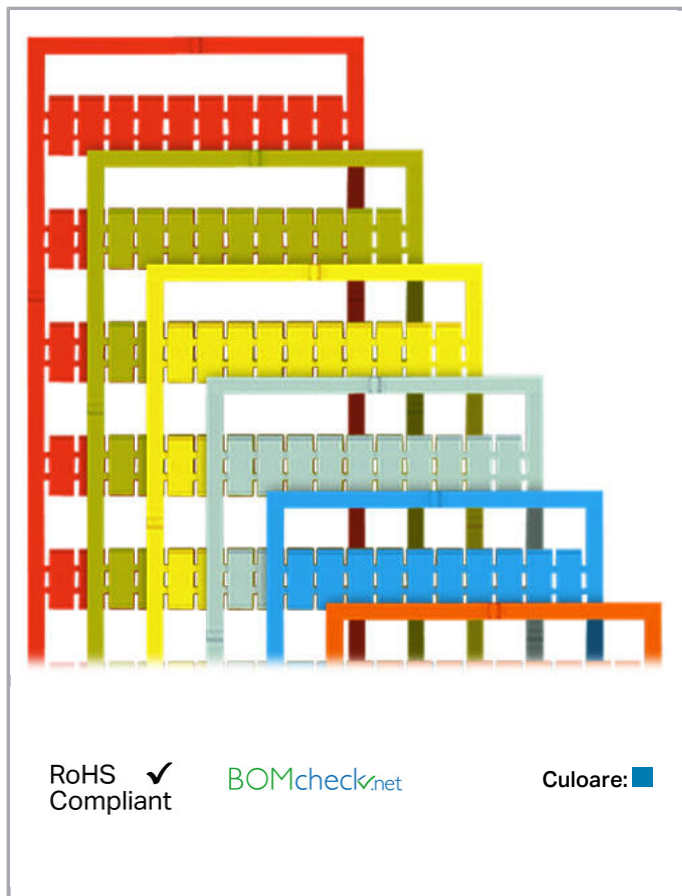

Fișă tehnică | Număr articol: 793-503/000-006

WMB marking card; as card; MARKED; 11 ... 20 (10x); not stretchable;

Horizontal marking; snap-on type; blue

www.wago.com/793-503/000-006

Date

Technical Data

Marking	11 ... 20
Marking (number)	10
Marking direction	Horizontal marking
Marking color	black
Marking type	Numbers
Darstellung des Aufdrucks	consecutive numbers per strip
Pre-assembly	10 strips with 10 markers per card

Aveți întrebări despre produsele noastre?
Vă stăm la dispoziție pentru preluarea apelului la +40 (0) 31 421 85 68.

Geometrical Data

Marker/Strip width	5 mm
Marker width	5 mm

Material Data

Color	blue
Weight	9 g
Fire load	0,27 MJ

Stretching a WMB marker strip.

Separating an individual marker from the WMB marker strip – for larger terminal blocks.

Marking

Supus modificărilor.

Snapping a WMB marker strip into the marker slot of the double marker carrier.

Snapping a marking strip into the marker slot.

Familie de produse

WMB Multi marking system

Afișare globală produse din familie.

Supus modificărilor.