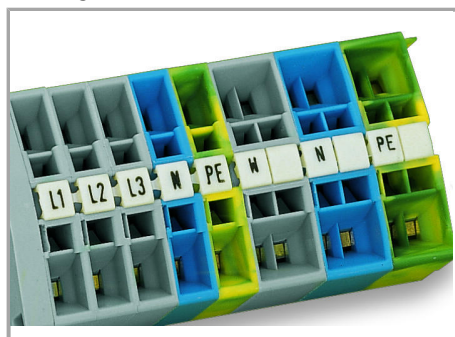

Fișă tehnică | Număr articol: 248-452

Mini-WSB marking card; as card; MARKED; K (100x); not stretchable;

Horizontal marking; snap-on type; white

www.wago.com/248-452

Date

Technical Data

Marking	K
Marking (number)	100
Marking direction	Horizontal marking
Marking color	black
Marking type	Symbol
Darstellung des Aufdrucks	consecutive symbols per strip
Pre-assembly	10 strips with 10 markers per card

Geometrical Data

Marker/Strip width	5 mm
Marker width	5 mm

Material Data

Color	white
-------	-------

Supus modificărilor.

WAGO Kontakttechnik GmbH & Co. KG
/Representative Office Romania
Sos. Pipera-Tunari nr. 1/1
building 1, 2nd floor | 077190 Voluntari, Ilfov
Tel.: +40-(0)31 421 85 68 | Email: info-RO@wago.com

Aveți întrebări despre produsele noastre?
Vă stăm la dispoziție pentru preluarea apelului la +40 (0) 31 421 85 68.

Weight	6,2 g
Fire load	0,201 MJ

Commercial data

Product Group	2 (Terminal Block Accessories)
Packaging type	BOX
Country of origin	DE
GTIN	4017332706582
Customs tariff number	491 19900000

Counterpart

Installation Notes

Marking

Marking via Mini-WSB Quick markers.

Familie de produse

Mini-WSB

Afișare globală produse din familie.

Supus modificărilor.