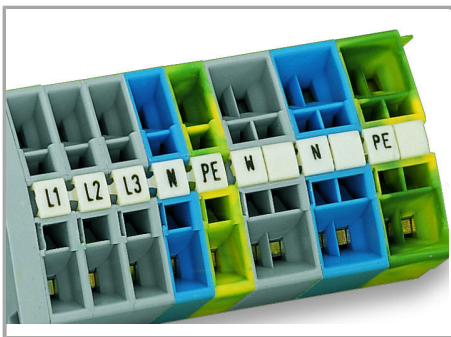

Fișă tehnică | Număr articol: 248-516

Mini-WSB marking card; as card; MARKED; 801 ... 900 (1x); not stretchable;
Horizontal marking; snap-on type; white

www.wago.com/248-516

Date

Technical Data

Marking	801 ... 900
Marking (number)	1
Marking direction	Horizontal marking
Marking color	black
Marking type	Digits
Darstellung des Aufdrucks	consecutive numbers per strip
Pre-assembly	10 strips with 10 markers per card

Geometrical Data

Marker/Strip width	5 mm
Marker width	5 mm

Material Data

Color	white
-------	-------

Supus modificărilor.

WAGO Kontakttechnik GmbH & Co. KG
/Representative Office Romania
Sos. Pipera-Tunari nr. 1/1
building 1, 2nd floor | 077190 Voluntari, Ilfov
Tel.: +40-(0)31 421 85 68 | Email: info-RO@wago.com

Aveți întrebări despre produsele noastre?
Vă stăm la dispoziție pentru preluarea apelului la +40 (0) 31 421 85 68.

Weight	6,2 g
Fire load	0,201 MJ

Commercial data

Product Group	2 (Terminal Block Accessories)
Packaging type	BOX
Country of origin	DE
GTIN	4017332132770
Customs tariff number	491 19900000

Counterpart

Installation Notes

Marking

Marking via Mini-WSB Quick markers.

Familie de produse

Mini-WSB

Afișare globală produse din familie.

Supus modificărilor.