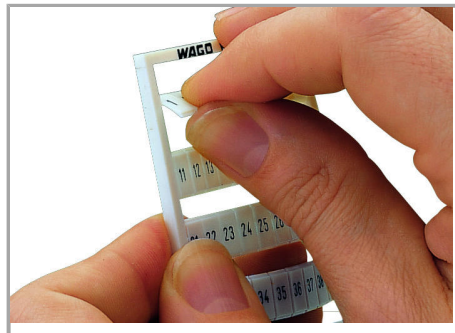

Geometrical Data

Marker/Strip width	5 mm
Marker width	5 mm

Material Data

Color	yellow
Weight	9 g
Fire load	0,27 MJ

Commercial data

Product Group	2 (Terminal Block Accessories)
Packaging type	BOX
Country of origin	DE
GTIN	4044918045858
Customs tariff number	49119900000

Counterpart

Installation Notes

Application

Separating a strip from the WMB marker card.