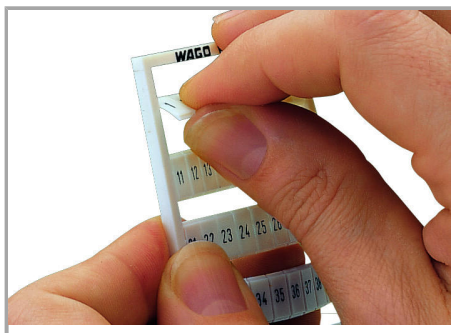

Geometrical Data

Marker/Strip width	5 mm
Marker width	5 mm

Material Data

Color	light green
Weight	9 g
Fire load	0,27 MJ

Commercial data

Packaging type	BOX
Country of origin	DE
GTIN	4045454137540
Customs tariff number	491 19900000

Counterpart

Installation Notes

Application

Separating a strip from the WMB marker card.