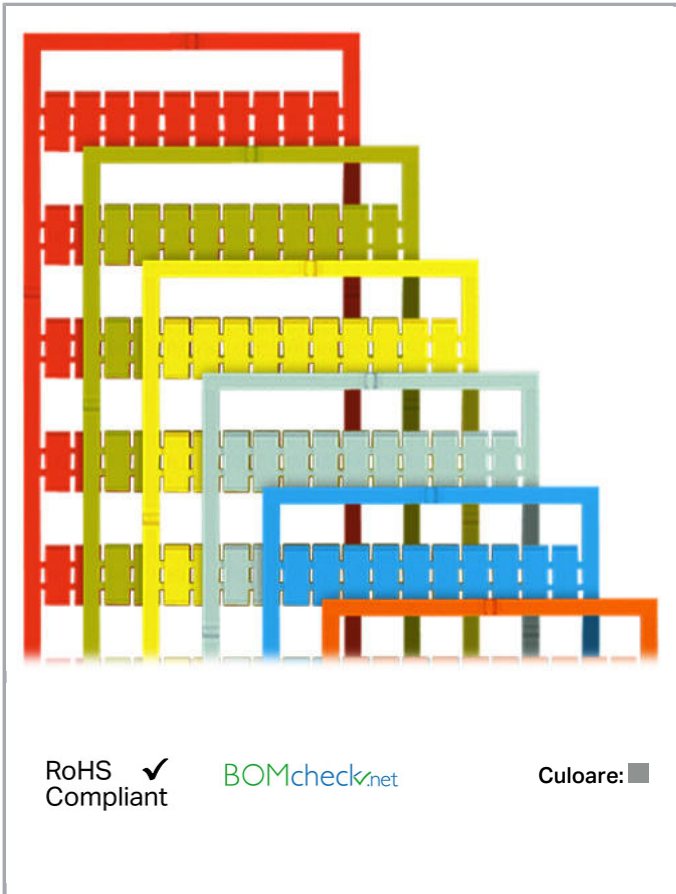

Fișă tehnică | Număr articol: 793-505/000-007

WMB marking card; as card; MARKED; 31 ... 40 (10x); not stretchable;

Horizontal marking; snap-on type; gray

www.wago.com/793-505/000-007

Date

Technical Data

Marking	31 ... 40
Marking (number)	10
Marking direction	Horizontal marking
Marking color	black
Marking type	Digits
Darstellung des Aufdrucks	consecutive numbers per strip
Pre-assembly	10 strips with 10 markers per card

Aveți întrebări despre produsele noastre?
Vă stăm la dispoziție pentru preluarea apelului la +40 (0) 31 421 85 68.

Geometrical Data

Marker/Strip width	5 mm
Marker width	5 mm

Material Data

Color	gray
Weight	9 g
Fire load	0,27 MJ