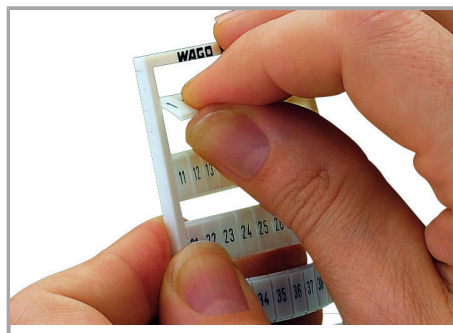

Geometrical Data

Marker/Strip width	5 mm
Marker width	5 mm

Material Data

Color	gray
Weight	9 g
Fire load	0,27 MJ

Commercial data

Packaging type	BOX
Country of origin	DE
GTIN	4045454137526
Customs tariff number	491 19900000

Counterpart

Installation Notes

Application

Separating a strip from the WMB marker card.