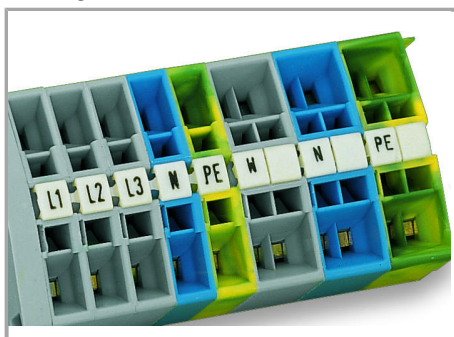

Fișă tehnică | Număr articol: 248-534

Mini-WSB marking card; as card; MARKED; 33 / 34 (50 each); not stretchable;
Horizontal marking; snap-on type; white

www.wago.com/248-534

Date

Technical Data

Marking	33 / 34
Marking (number)	50
Marking direction	Horizontal marking
Marking color	black
Marking type	Digits
Darstellung des Aufdrucks	same numbers per strip
Pre-assembly	10 strips with 10 markers per card

Geometrical Data

Marker/Strip width	5 mm
Marker width	5 mm

Material Data

Color	white
-------	-------

Supus modificărilor.

WAGO Kontakttechnik GmbH & Co. KG
/Representative Office Romania
Sos. Pipera-Tunari nr. 1/1
building 1, 2nd floor | 077190 Voluntari, Ilfov
Tel.: +40-(0)31 421 85 68 | Email: info-RO@wago.com

Aveți întrebări despre produsele noastre?
Vă stăm la dispoziție pentru preluarea apelului la +40 (0) 31 421 85 68.

Weight	6,2 g
Fire load	0,201 MJ

Commercial data

Product Group	2 (Terminal Block Accessories)
Packaging type	BOX
Country of origin	DE
GTIN	4017332132954
Customs tariff number	491 19900000

Counterpart

Installation Notes

Marking

Marking via Mini-WSB Quick markers.

Familie de produse

Mini-WSB

Afișare globală produse din familie.

Supus modificărilor.