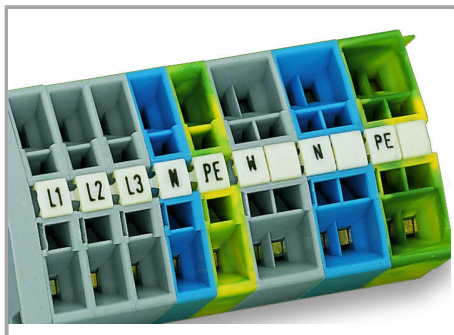

Fișă tehnică | Număr articol: 247-534

Mini-WSB marking card; as card; MARKED; 550 ... 599 (2x); not stretchable;
Horizontal marking; snap-on type; white

www.wago.com/247-534

RoHS 
Compliant

Culoare: 

Date

Technical Data

Aveți întrebări despre produsele noastre?
Vă stăm la dispoziție pentru preluarea apelului la +40 (0) 31 421 85 68.

Material Data

Color	white
Weight	6,5 g
Fire load	0,201 MJ

Commercial data

Product Group	2 (Terminal Block Accessories)
Packaging type	BOX
Country of origin	DE
GTIN	4017332253604
Customs tariff number	4911990000

Counterpart

Installation Notes

Marking

Marking via Mini-WSB Quick markers.

Familie de produse

Mini-WSB

Afișare globală produse din familie.

Supus modificărilor.