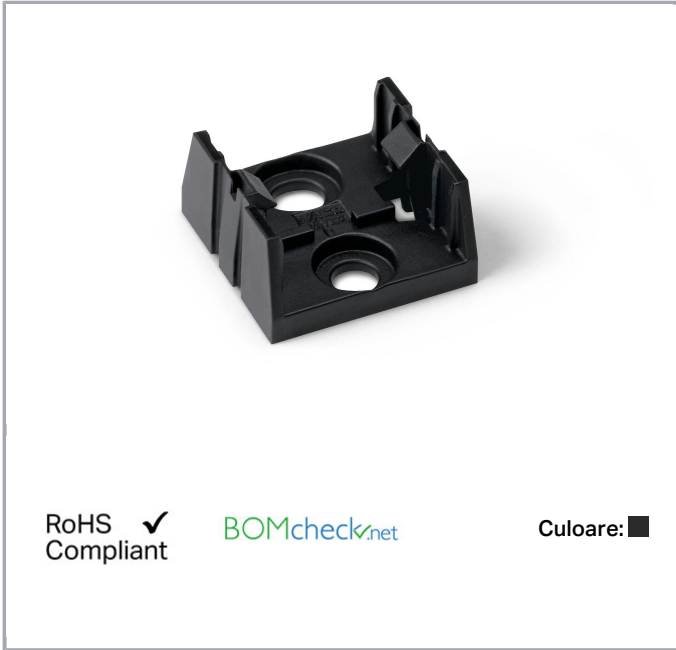

Fișă tehnică | Număr articol: 890-624

Mounting plate; 4-pole; for distribution connectors; Plastic; black

www.wago.com/890-624

Date

Mechanical data

Mounting type

Screw mounting

Suitable

Aveți întrebări despre produsele noastre?
Vă stăm la dispoziție pentru preluarea apelului la +40 (0) 31 421 85 68.

Material Data

Color	black
Insulation material	Polyamide 66 (PA 66)
Flammability class per UL94	V0
Fire load	0,064 MJ
Weight	2,1 g