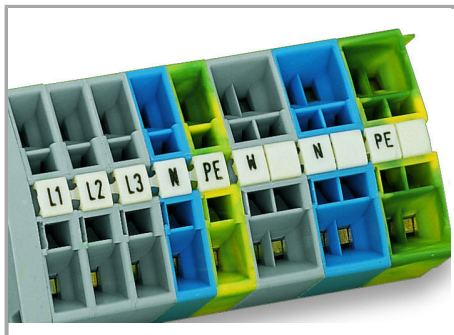

Marker width	5 mm

Material Data

Color	green
Weight	6,7 g
Fire load	0,201 MJ

Commercial data

Packaging type	BOX
Country of origin	DE
GTIN	4050821054511
Customs tariff number	49119900000

Counterpart

Installation Notes

Marking

Marking via Mini-WSB Quick markers.

Familie de produse

Mini-WSB

[Afișare globală produse din familie.](#)

Supus modificărilor.