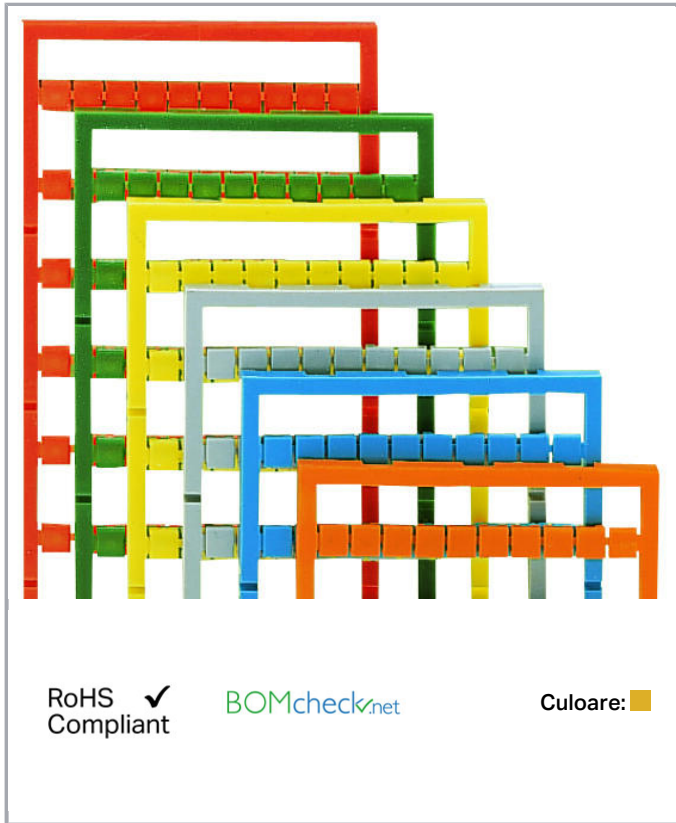

Fișă tehnică | Număr articol: 264-900/000-002

Mini-WSB marking card; as card; MARKED; 1, , 2, , 3, , 4, , 5, 47, , 48, , 49, , 50;
not stretchable; Horizontal marking; snap-on type; yellow

www.wago.com/264-900/000-002

Date

Technical Data

Marking	1, , 2, , 3, , 4, , 5, ; to 46, , 47, , 48, , 49, , 50, ;
Marking	1, , 2, , 3, , 4, , 5, ; to 46, , 47, , 48, , 49, , 50, ;
Marking (number)	1
Marking direction	Horizontal marking
Marking color	black
Marking type	Digits
Darstellung des Aufdrucks	consecutive numbers per strip
Pre-assembly	10 strips with 10 markers per card

Aveți întrebări despre produsele noastre?
Vă stăm la dispoziție pentru preluarea apelului la +40 (0) 31 421 85 68.

Geometrical Data

Marker/Strip width	5 mm
Marker width	5 mm

Material Data

Color	yellow
Weight	6,7 g
Fire load	0,201 MJ