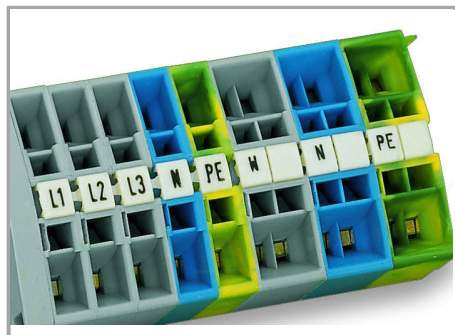

Geometrical Data

Marker/Strip width	5 mm
Marker width	5 mm

Material Data

Color	yellow
Weight	6,7 g
Fire load	0,201 MJ

Commercial data

Product Group	9 (Std. Chassis Mt. Blocks)
Packaging type	BOX
Country of origin	DE
GTIN	4017332388535
Customs tariff number	49119900000

Counterpart

Installation Notes

Marking

Marking via Mini-WSB Quick markers.

Familie de produse

Mini-WSB

[Afișare globală produse din familie.](#)

Supus modificărilor.