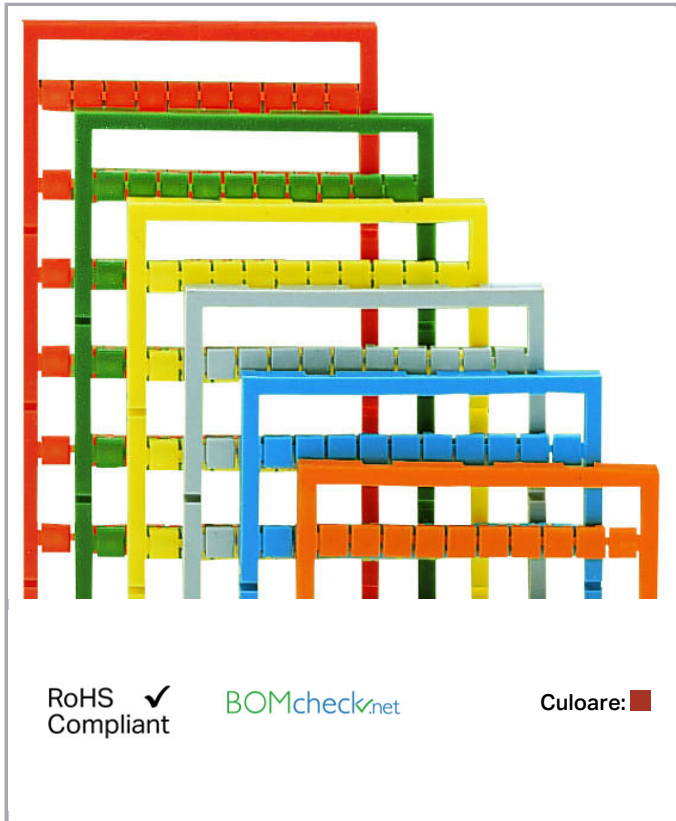

Fișă tehnică | Număr articol: 264-902/000-005

Mini-WSB marking card; as card; MARKED; L1, , L2, , L3, , N, , PE; not stretchable; Horizontal marking; snap-on type; red

www.wago.com/264-902/000-005

Date

Technical Data

Marking	L1, , L2, , L3, , N, , PE, ;
Marking (number)	10
Marking direction	Horizontal marking
Marking color	black
Marking type	Symbol
Darstellung des Aufdrucks	consecutive symbols per strip
Pre-assembly	10 strips with 10 markers per card

Aveți întrebări despre produsele noastre?
Vă stăm la dispoziție pentru preluarea apelului la +40 (0) 31 421 85 68.

Marker width	5 mm
--------------	------

Material Data

Color	red
Weight	6,7 g
Fire load	0,201 MJ