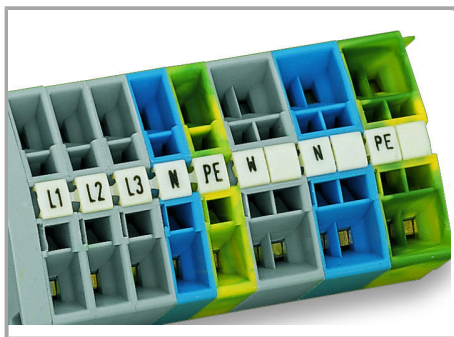

Marker width	5 mm

Material Data

Color	red
Weight	6,7 g
Fire load	0,201 MJ

Commercial data

Product Group	9 (Std. Chassis Mt. Blocks)
Packaging type	BOX
Country of origin	DE
GTIN	4017332011600
Customs tariff number	4911990000

Counterpart

Installation Notes

Marking

Marking via Mini-WSB Quick markers.

Familie de produse

Mini-WSB

Afișare globală produse din familie.

Supus modificărilor.