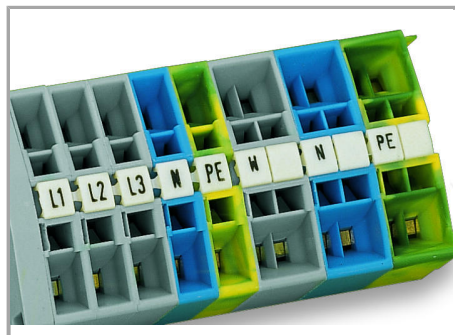

Geometrical Data

Marker/Strip width	5 mm
Marker width	5 mm

Material Data

Color	orange
Weight	6,7 g
Fire load	0,201 MJ

Commercial data

Product Group	9 (Std. Chassis Mt. Blocks)
Packaging type	BOX
Country of origin	DE
GTIN	4017332388542
Customs tariff number	49119900000

Counterpart

Installation Notes

Marking

Marking via Mini-WSB Quick markers.

Familie de produse

Mini-WSB

[Afișare globală produse din familie.](#)

Supus modificărilor.