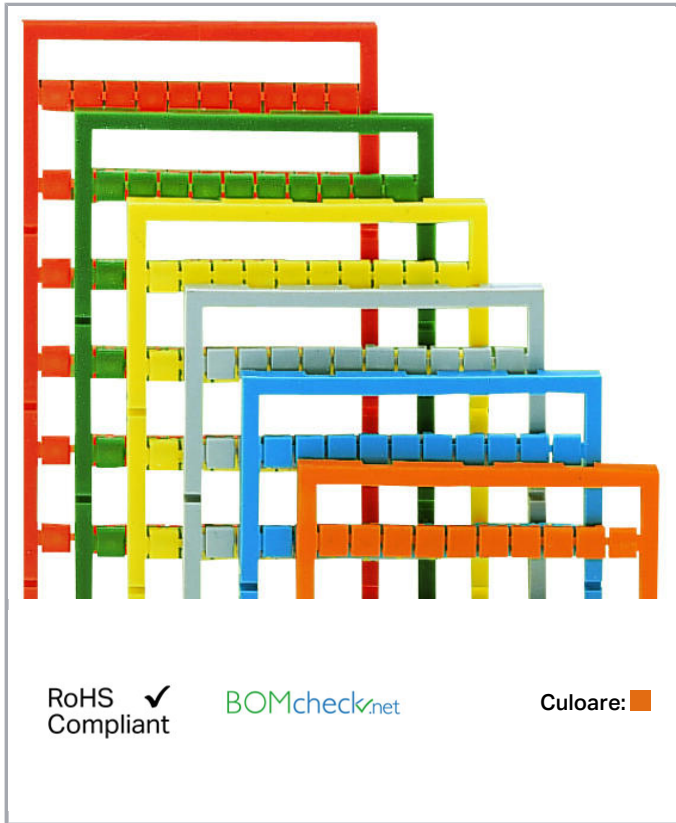

Fișă tehnică | Număr articol: 264-900/000-012

Mini-WSB marking card; as card; MARKED; 1, , 2, , 3, , 4, , 5, 47, , 48, , 49, , 50;
not stretchable; Horizontal marking; snap-on type; orange

www.wago.com/264-900/000-012

Date

Technical Data

Marking	1, , 2, , 3, , 4, , 5, ; to 46, , 47, , 48, , 49, , 50, ;
Marking	1, , 2, , 3, , 4, , 5, ; to 46, , 47, , 48, , 49, , 50, ;
Marking (number)	1
Marking direction	Horizontal marking
Marking color	black
Marking type	Digits
Darstellung des Aufdrucks	consecutive numbers per strip
Pre-assembly	10 strips with 10 markers per card

Aveți întrebări despre produsele noastre?
Vă stăm la dispoziție pentru preluarea apelului la +40 (0) 31 421 85 68.

Geometrical Data

Marker/Strip width	5 mm
Marker width	5 mm

Material Data

Color	orange
Weight	6,7 g
Fire load	0,201 MJ