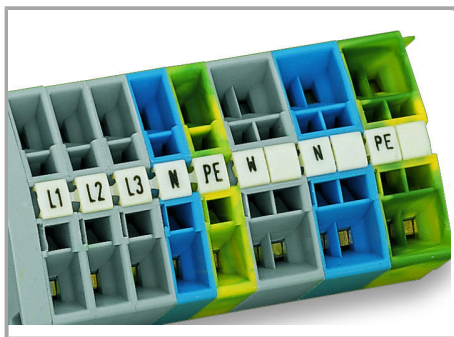

Marker width	5 mm

Material Data

Color	blue
Weight	6,7 g
Fire load	0,201 MJ

Commercial data

Product Group	9 (Std. Chassis Mt. Blocks)
Packaging type	BOX
Country of origin	DE
GTIN	4017332423861
Customs tariff number	39269097900

Counterpart

Installation Notes

Marking

Marking via Mini-WSB Quick markers.

Familie de produse

Mini-WSB

Afișare globală produse din familie.

Supus modificărilor.